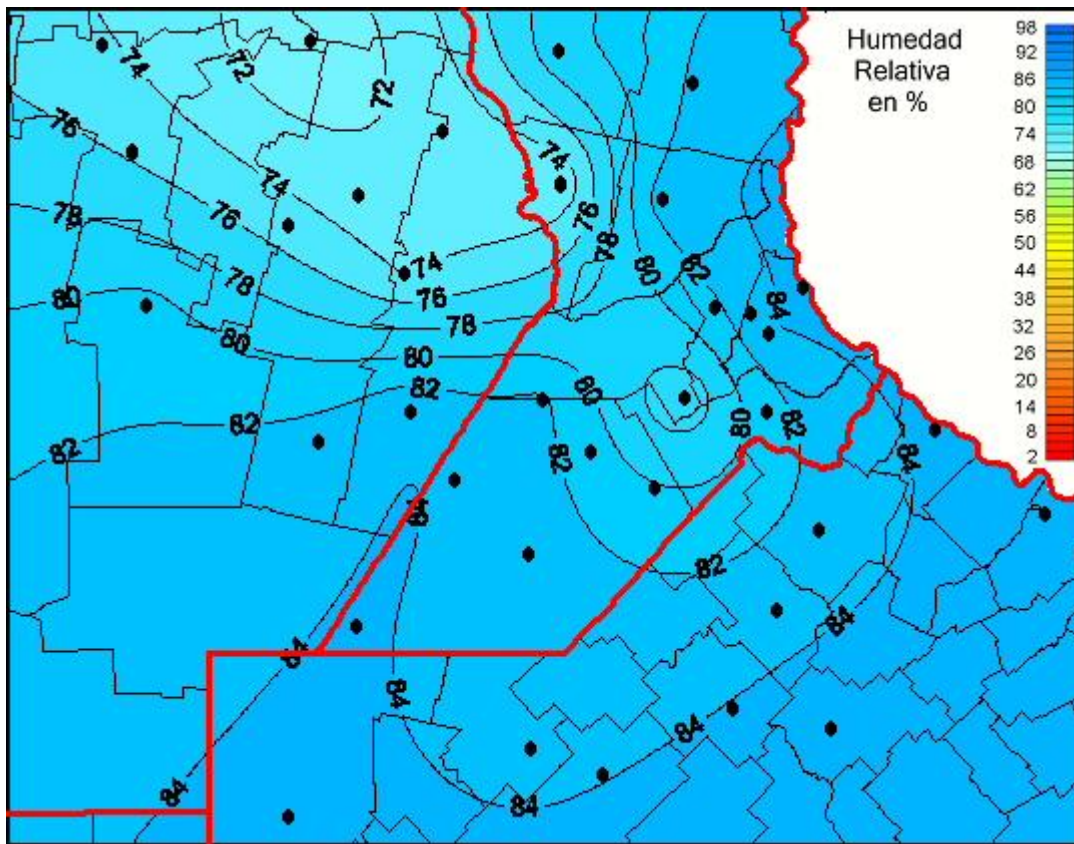

Humedad Relativa

Mapa de humedad relativa de las últimas 72 horas.
(Desde las 8:00AM hasta las 8:00AM). Se actualiza a las 10:00hs.