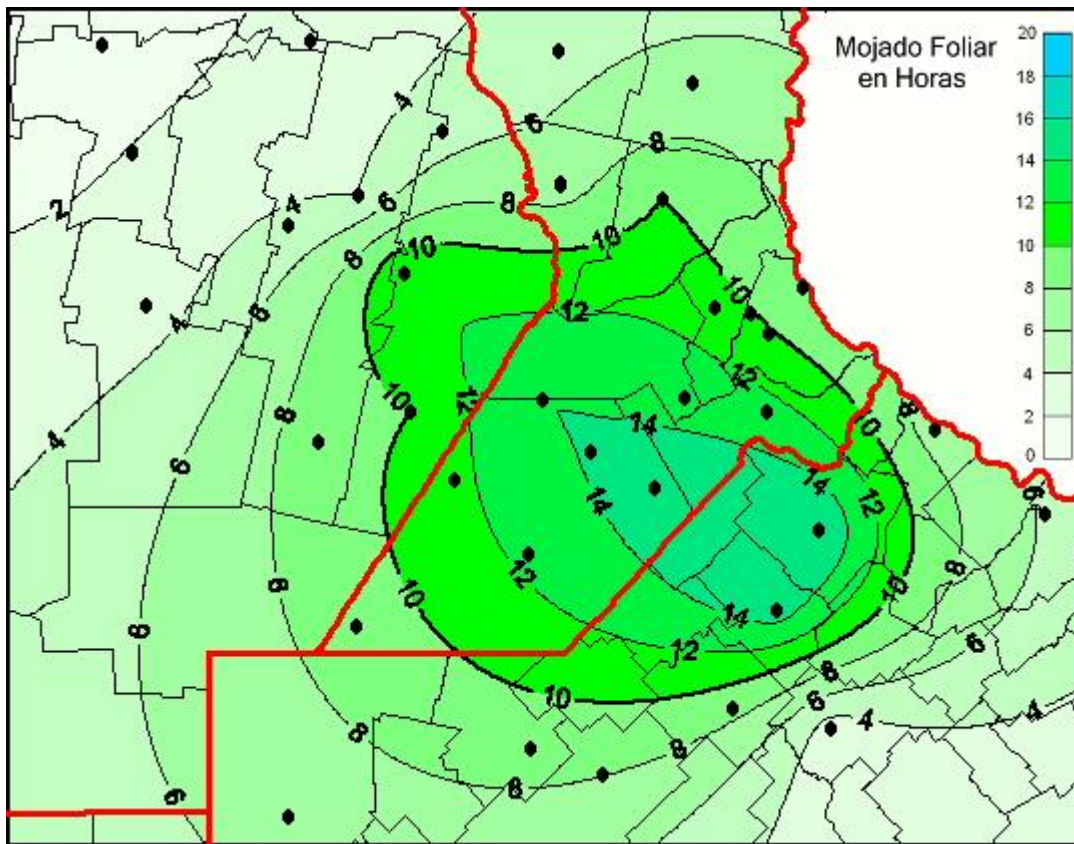

Humedad de Hoja

Mapa de humedad de hoja de las últimas 72 horas.
(Desde las 8:00AM hasta las 8:00AM). Se actualiza a las 10:00hs.