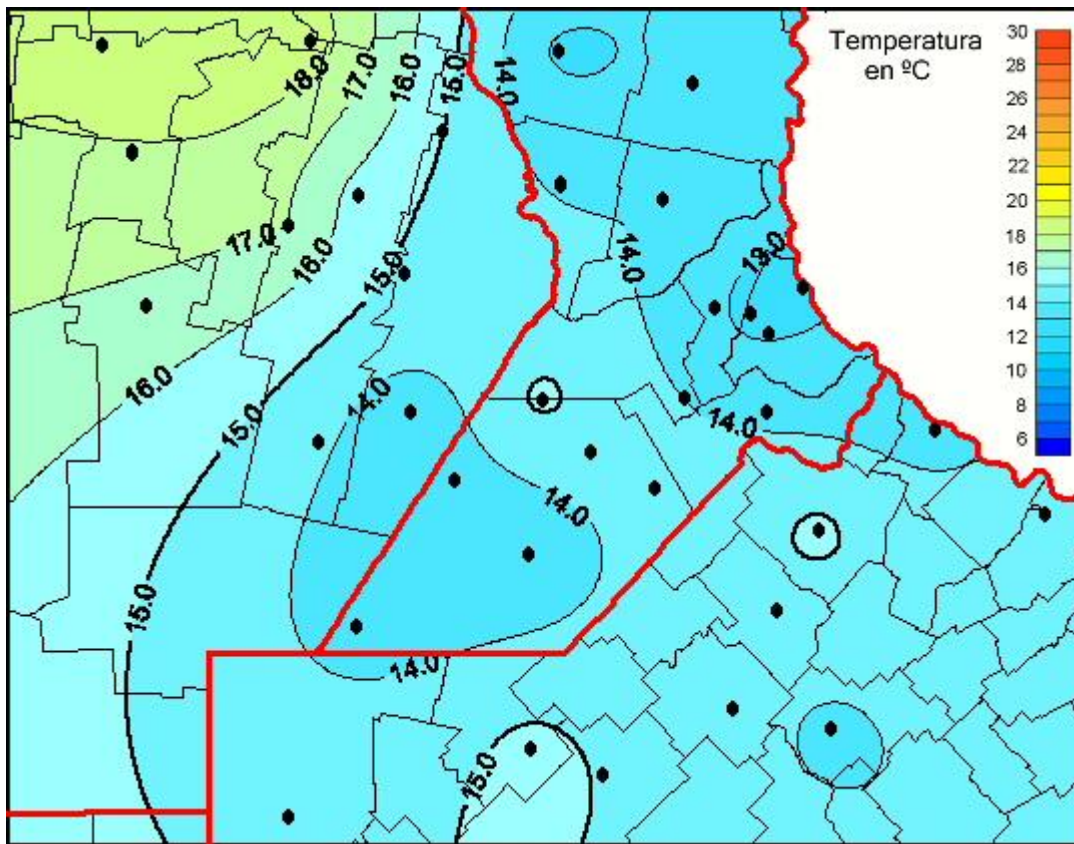

Temperaturas Medias

Mapa de temperaturas medias de las las últimas 24 horas.
(Desde las 8:00AM hasta las 8:00AM). Se actualiza a las 10:00hs.