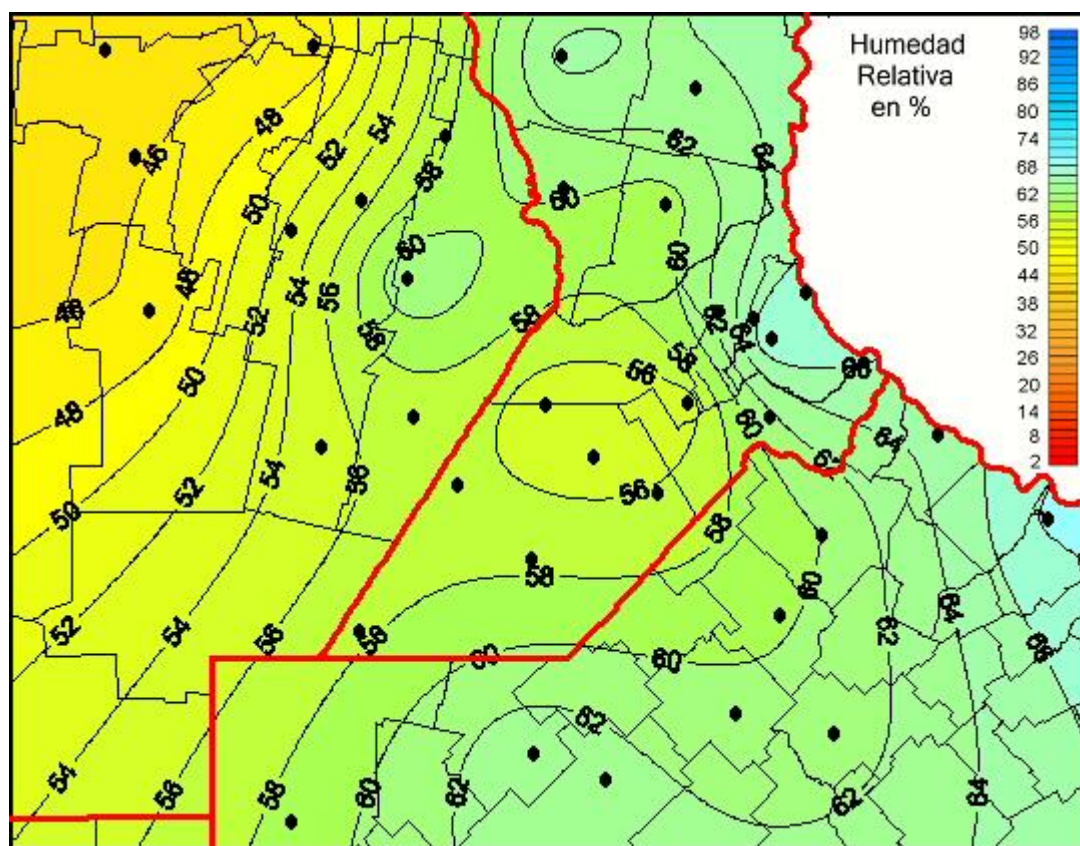

Humedad Relativa

Mapa de humedad relativa de las las últimas 24 horas.
(Desde las 8:00AM hasta las 8:00AM). Se actualiza a las 10:00hs.