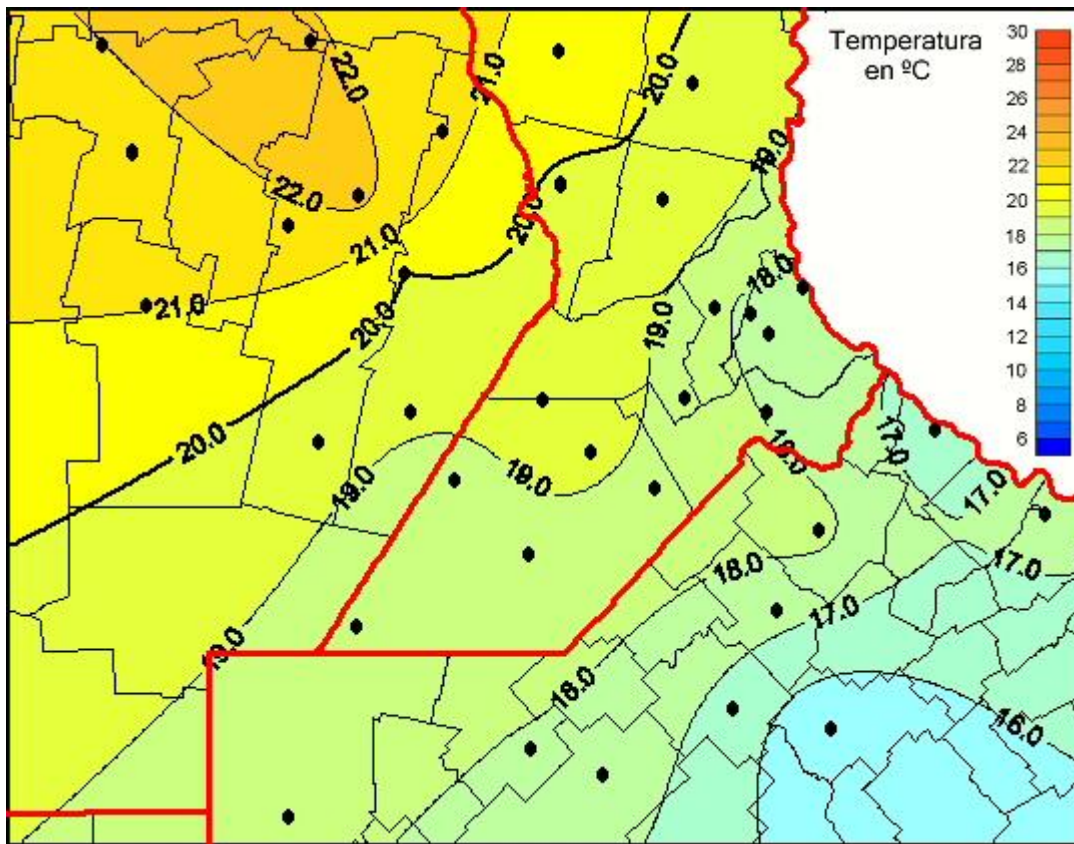

Temperaturas Medias

Mapa de temperaturas medias de las últimas 24 horas.
(Desde las 8:00AM hasta las 8:00AM). Se actualiza a las 10:00hs.