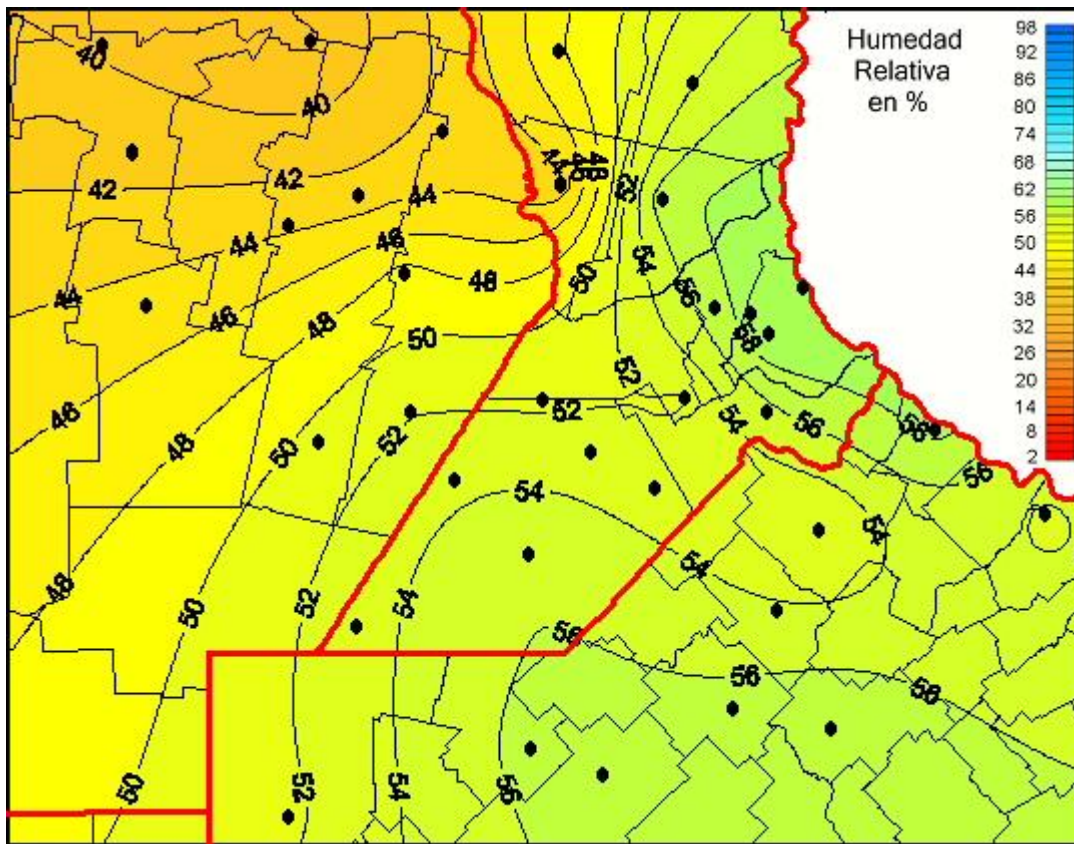

Humedad Relativa

Mapa de humedad relativa de las últimas 24 horas.
(Desde las 8:00AM hasta las 8:00AM). Se actualiza a las 10:00hs.