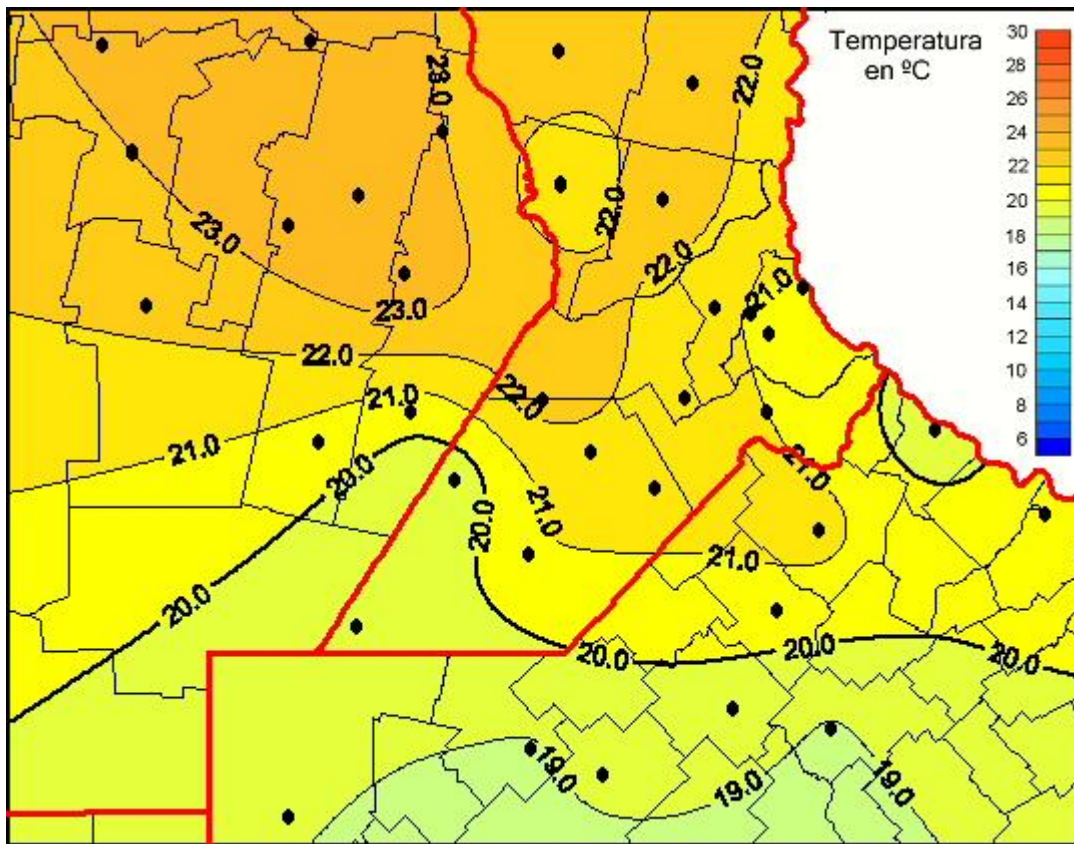

## Temperaturas Medias

Mapa de temperaturas medias de las últimas 24 horas.  
(Desde las 8:00AM hasta las 8:00AM). Se actualiza a las 10:00hs.