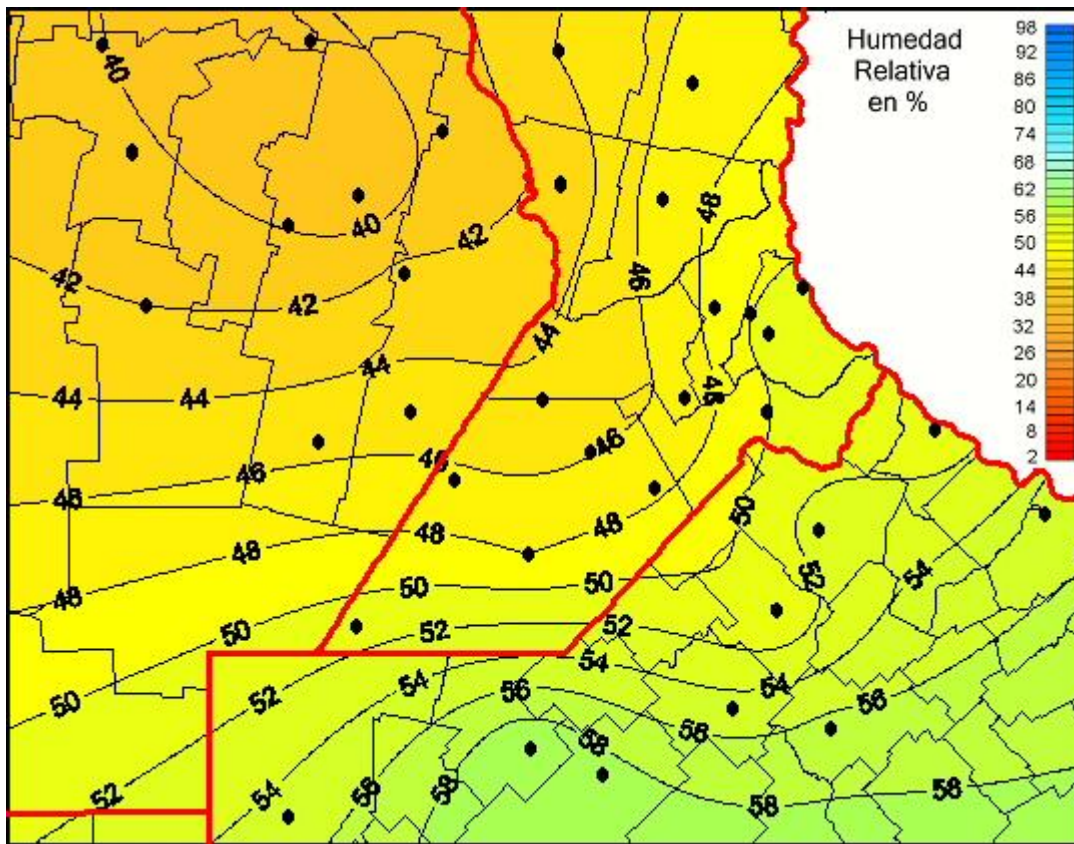

Humedad Relativa

Mapa de humedad relativa de las las últimas 24 horas.
(Desde las 8:00AM hasta las 8:00AM). Se actualiza a las 10:00hs.