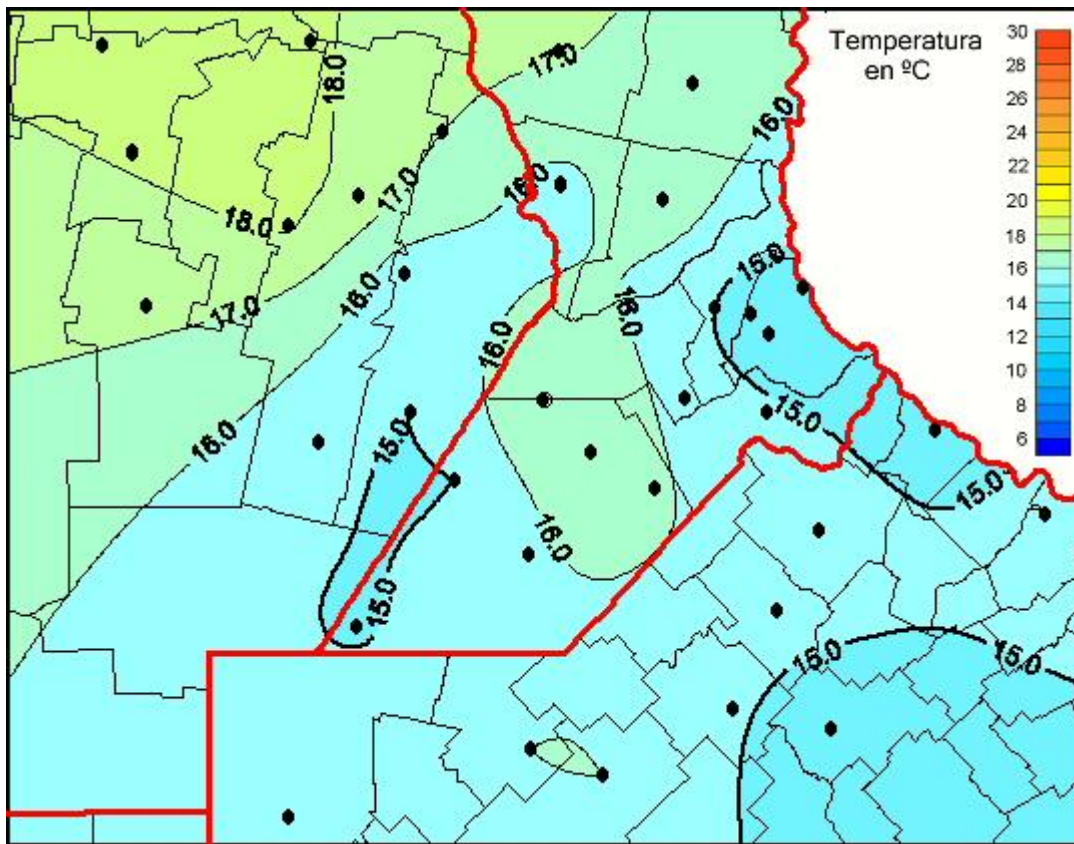

Temperaturas Medias

Mapa de temperaturas medias de las las últimas 24 horas.
(Desde las 8:00AM hasta las 8:00AM). Se actualiza a las 10:00hs.