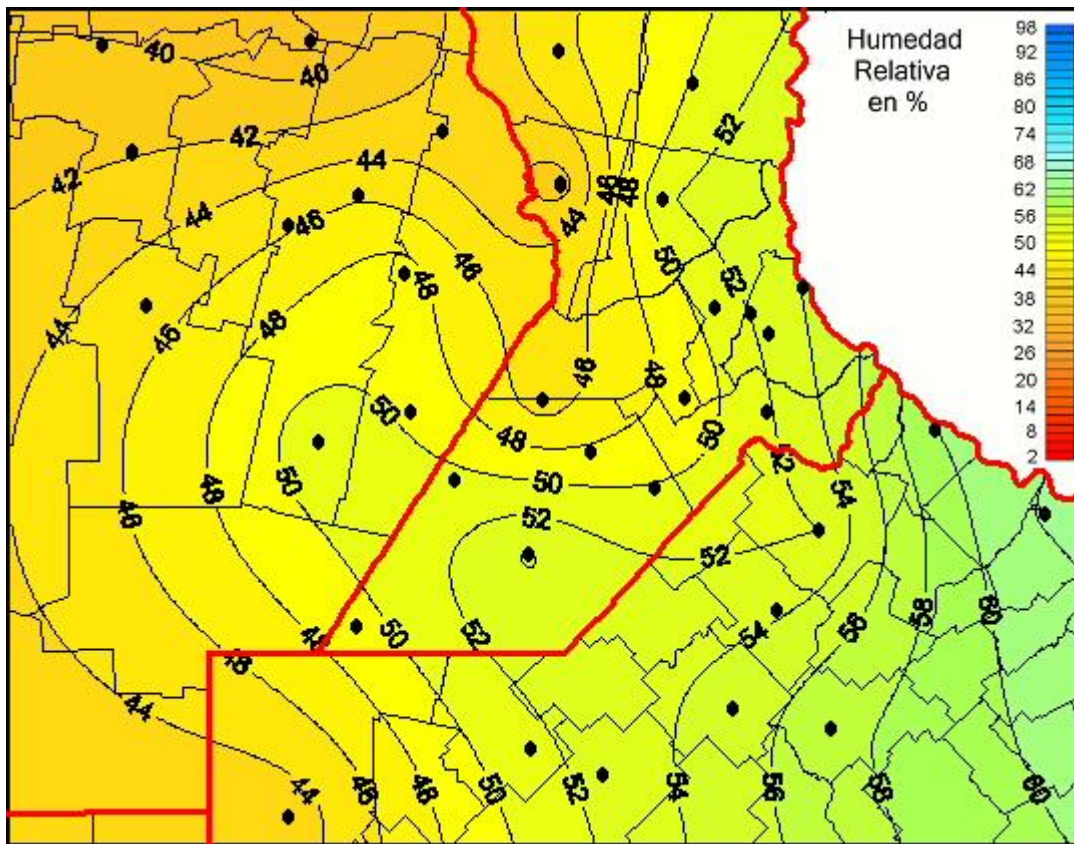

Humedad Relativa

Mapa de humedad relativa de las las últimas 24 horas.
(Desde las 8:00AM hasta las 8:00AM). Se actualiza a las 10:00hs.