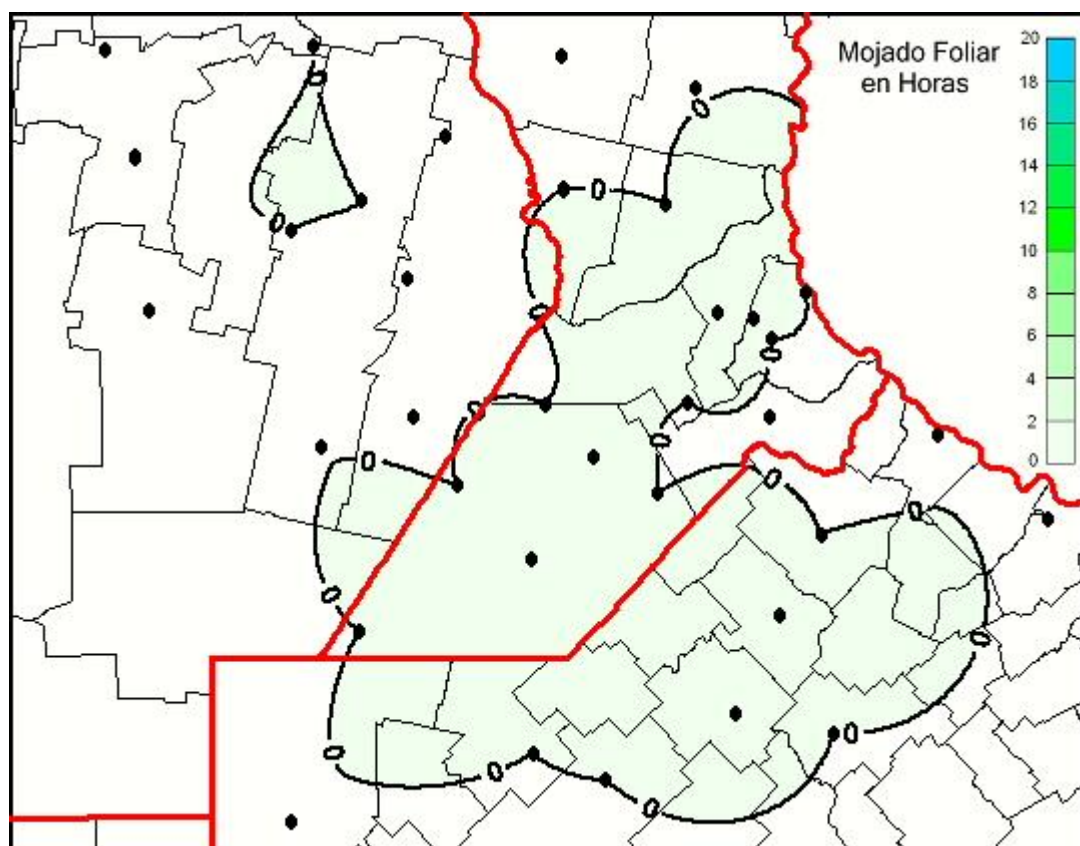

Humedad de Hoja

Mapa de humedad de hoja de las las últimas 24 horas.
(Desde las 8:00AM hasta las 8:00AM). Se actualiza a las 10:00hs.