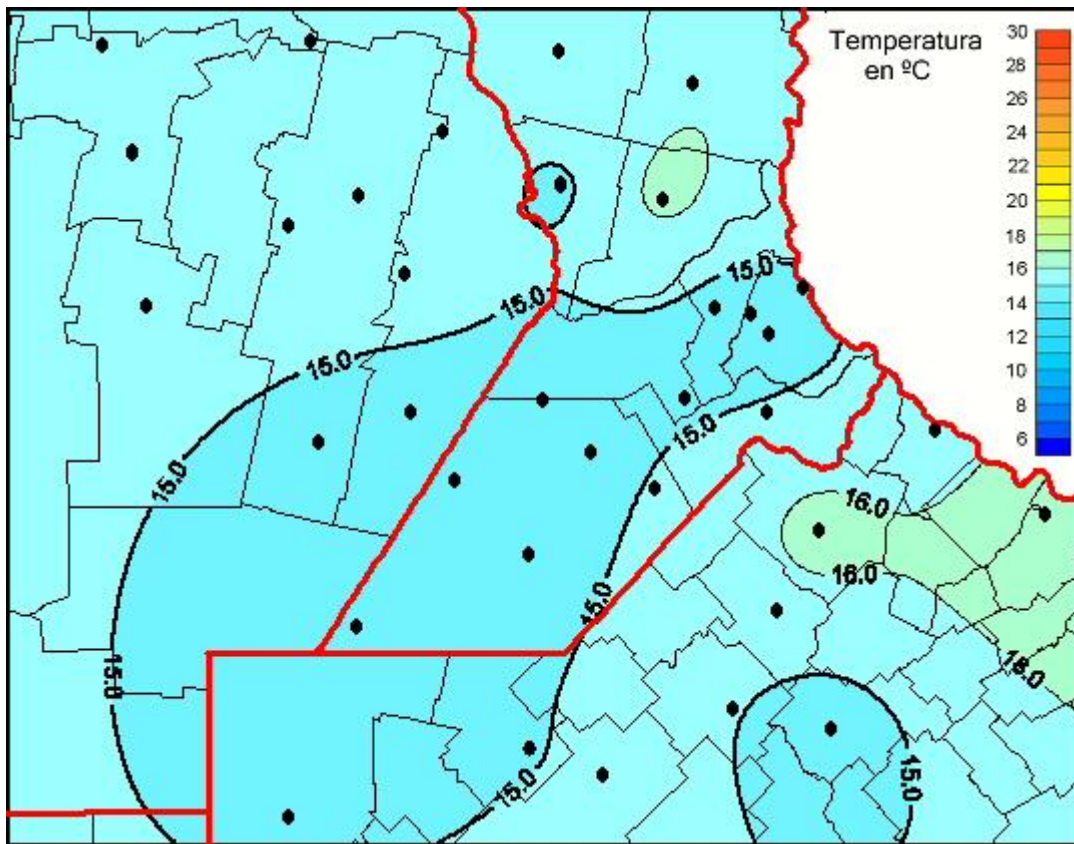

# Temperaturas Medias

Mapa de temperaturas medias de las las últimas 72 horas.  
(Desde las 8:00AM hasta las 8:00AM). Se actualiza a las 10:00hs.