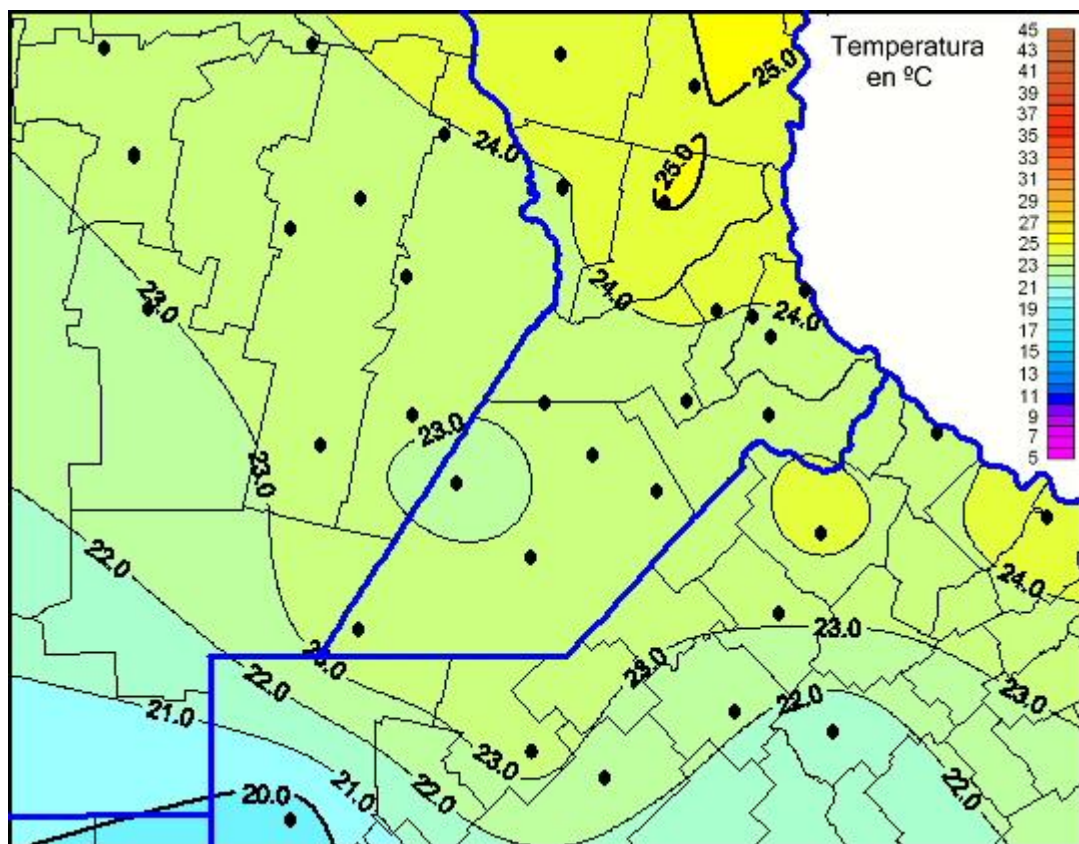

Temperaturas Máximas

Mapa de temperaturas máximas de las últimas 72 horas.
(Desde las 8:00AM hasta las 8:00AM). Se actualiza a las 10:00hs.