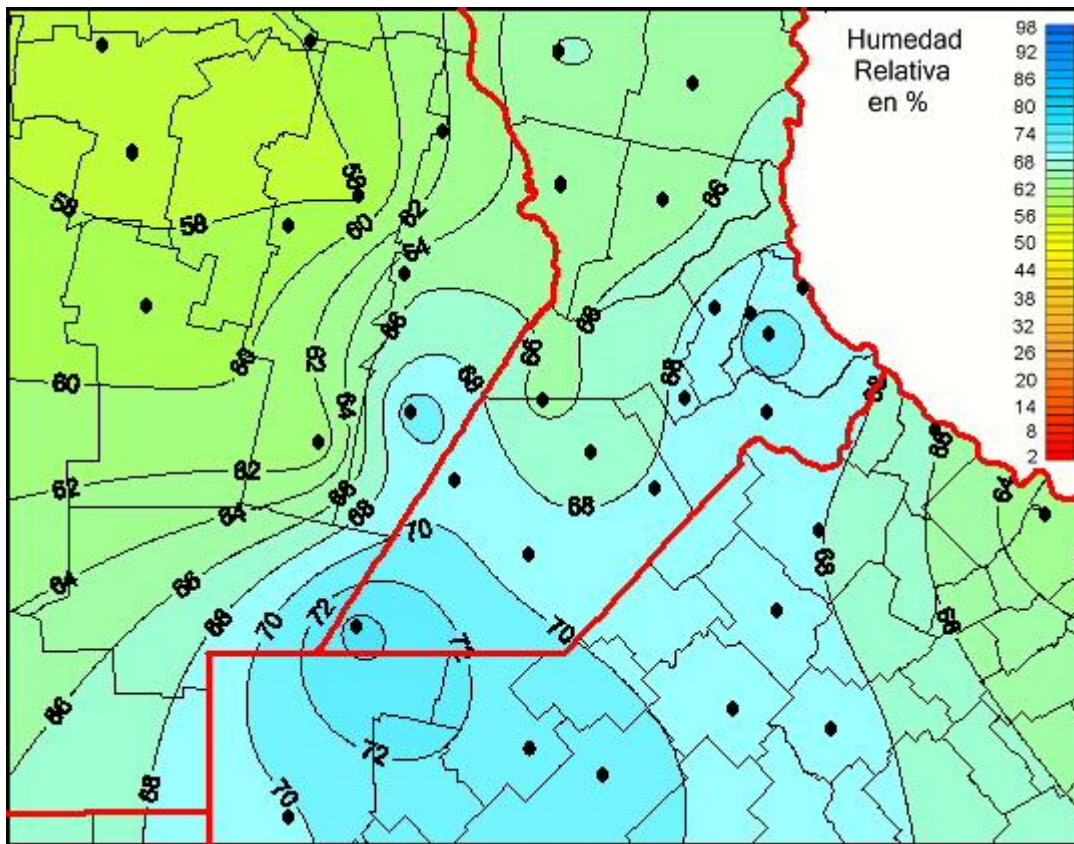

## Humedad Relativa

Mapa de humedad relativa de las últimas 72 horas.  
(Desde las 8:00AM hasta las 8:00AM). Se actualiza a las 10:00hs.