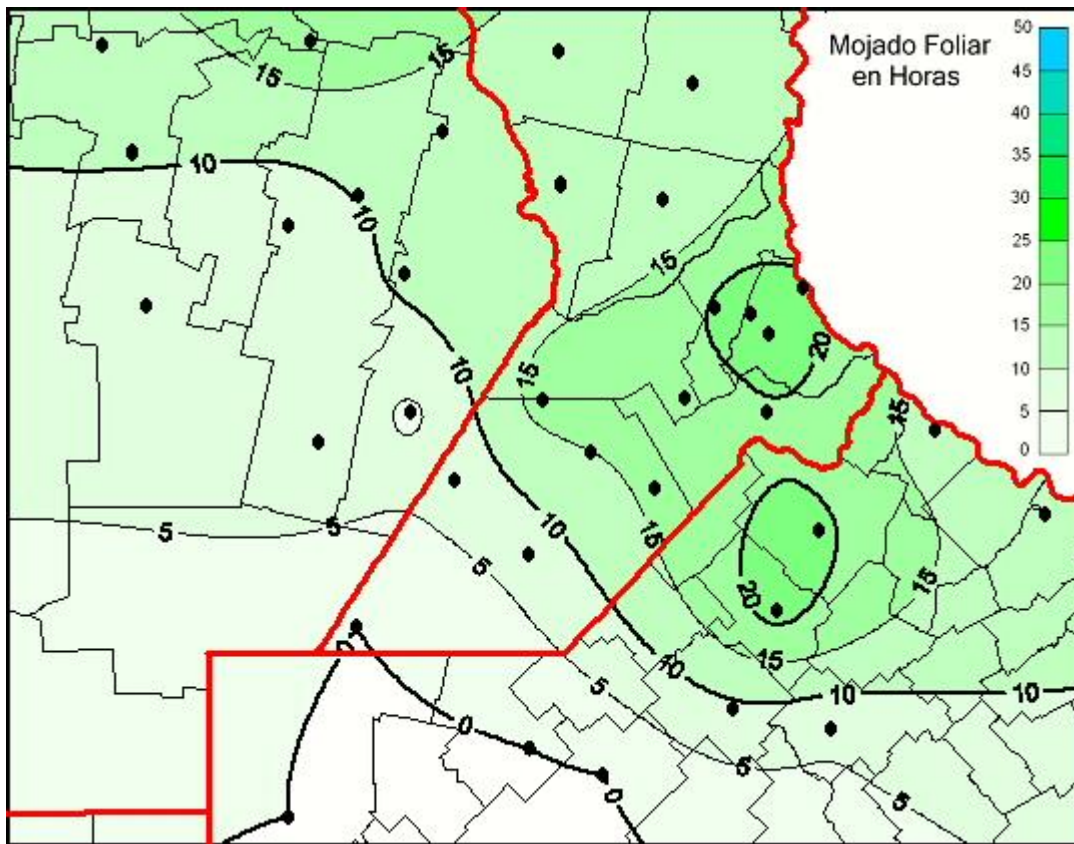

Humedad de Hoja

Mapa de humedad de hoja de las últimas 72 horas.
(Desde las 8:00AM hasta las 8:00AM). Se actualiza a las 10:00hs.