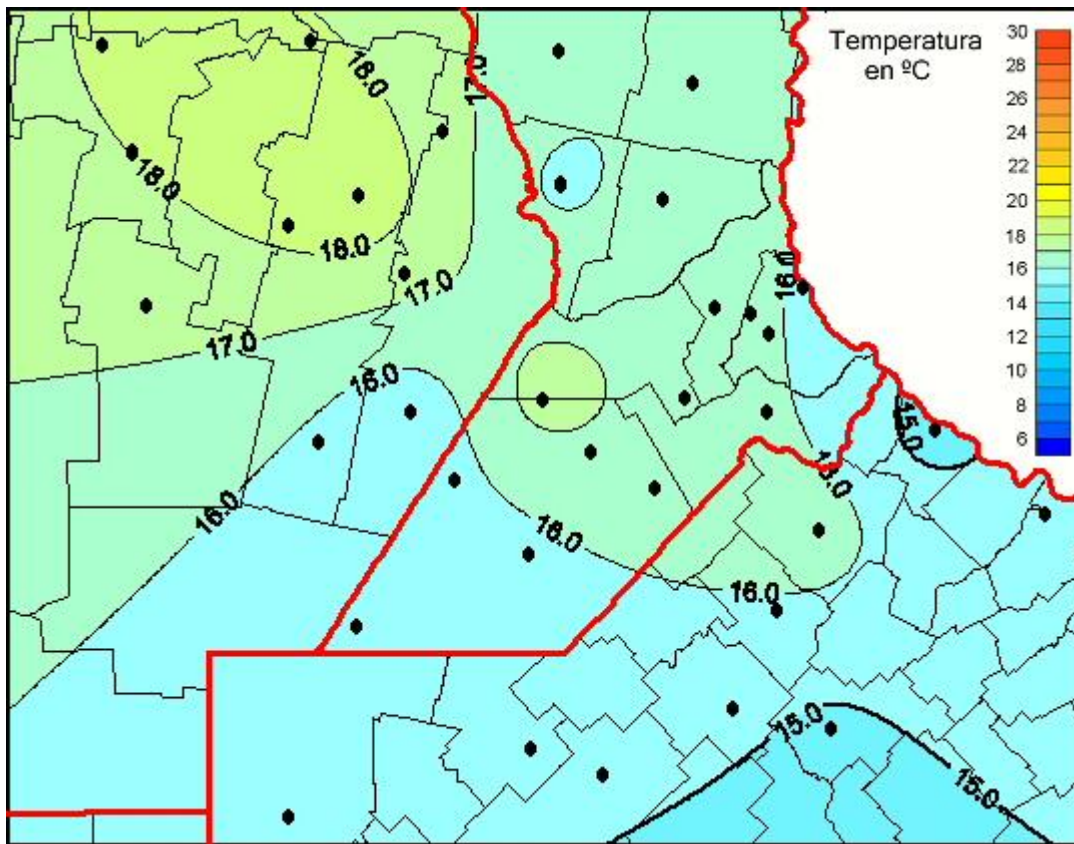

Temperaturas Medias

Mapa de temperaturas medias de las las últimas 24 horas.
(Desde las 8:00AM hasta las 8:00AM). Se actualiza a las 10:00hs.