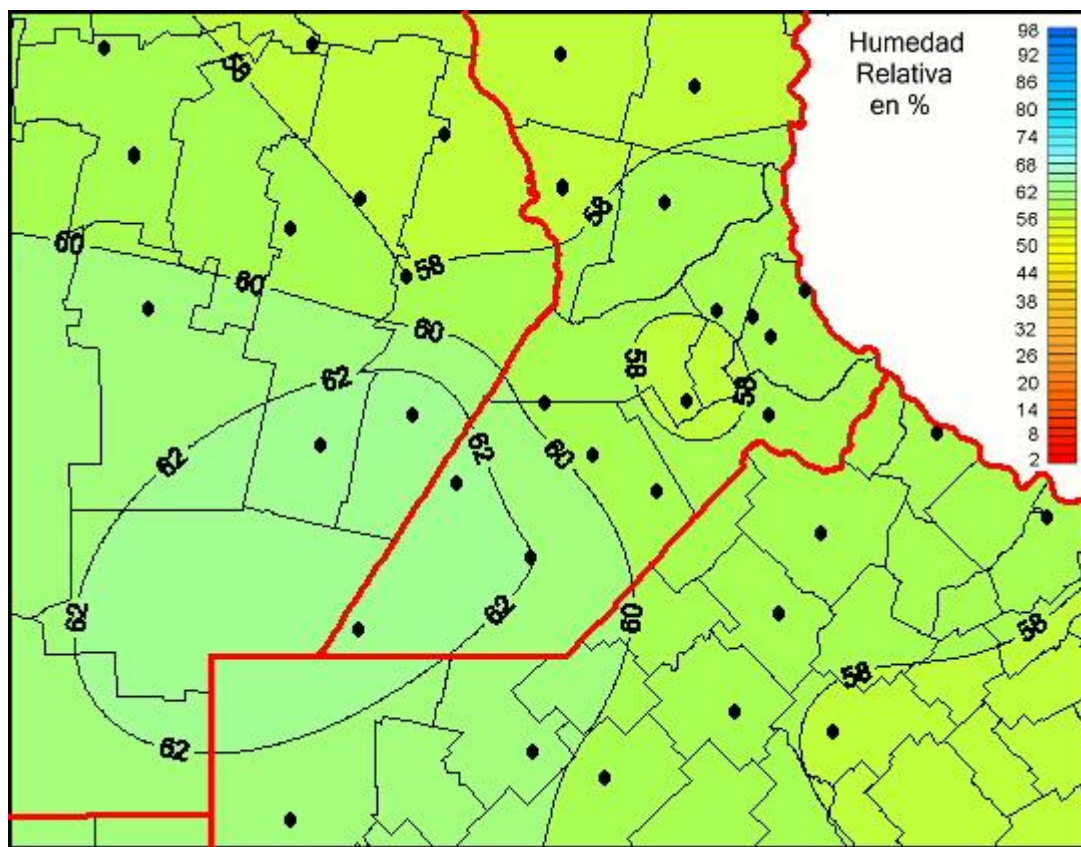

Humedad Relativa

Mapa de humedad relativa de las las últimas 24 horas.
(Desde las 8:00AM hasta las 8:00AM). Se actualiza a las 10:00hs.