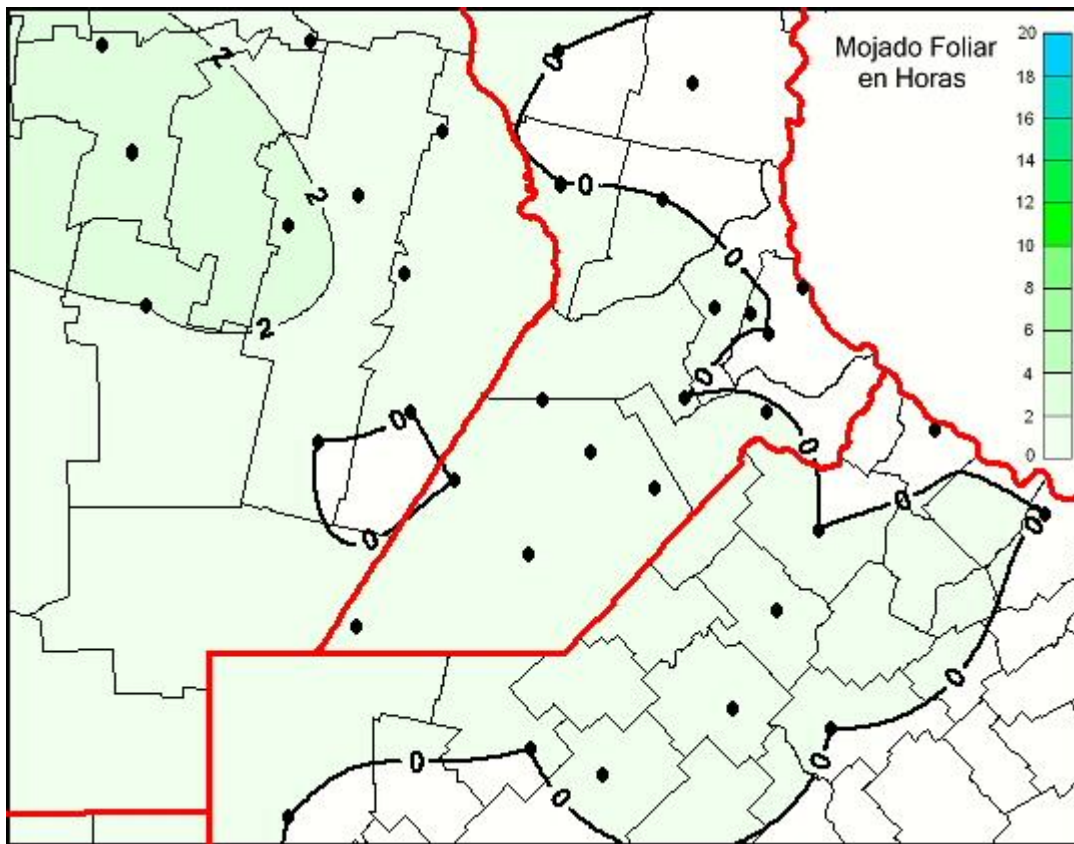

Humedad de Hoja

Mapa de humedad de hoja de las las últimas 24 horas.
(Desde las 8:00AM hasta las 8:00AM). Se actualiza a las 10:00hs.