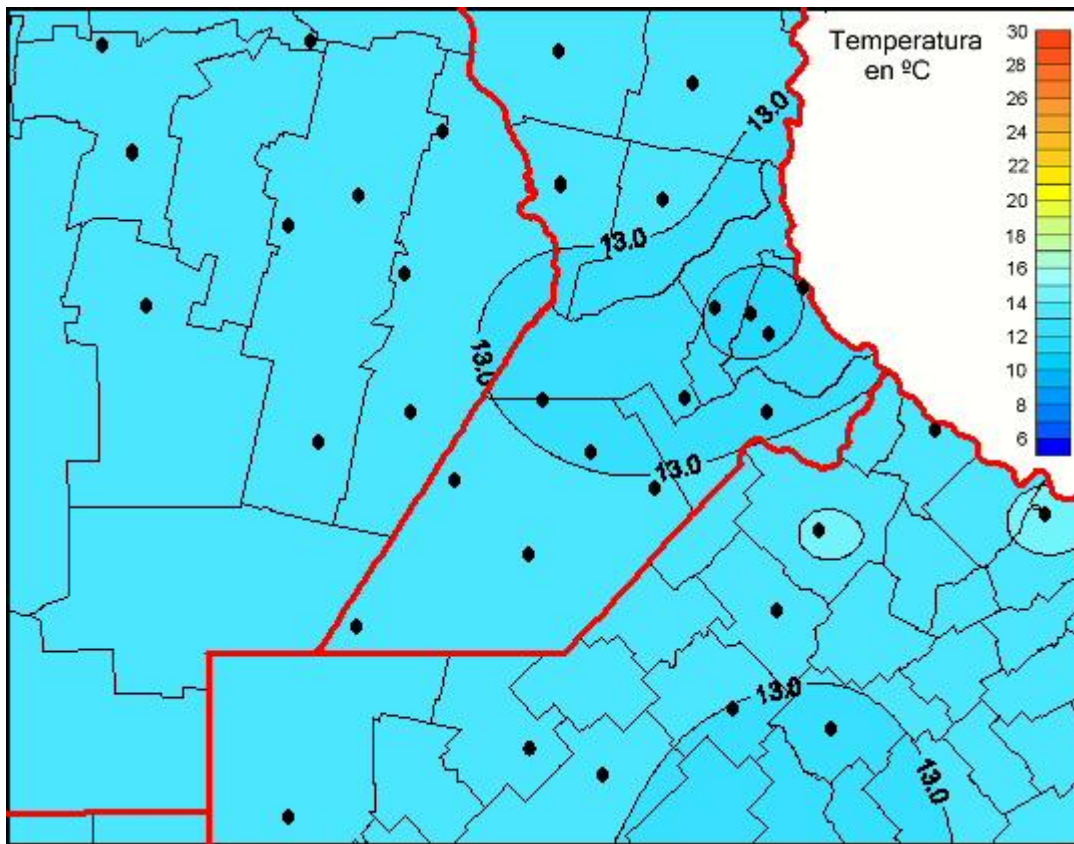

# Temperaturas Medias

Mapa de temperaturas medias de las últimas 24 horas.  
(Desde las 8:00AM hasta las 8:00AM). Se actualiza a las 10:00hs.