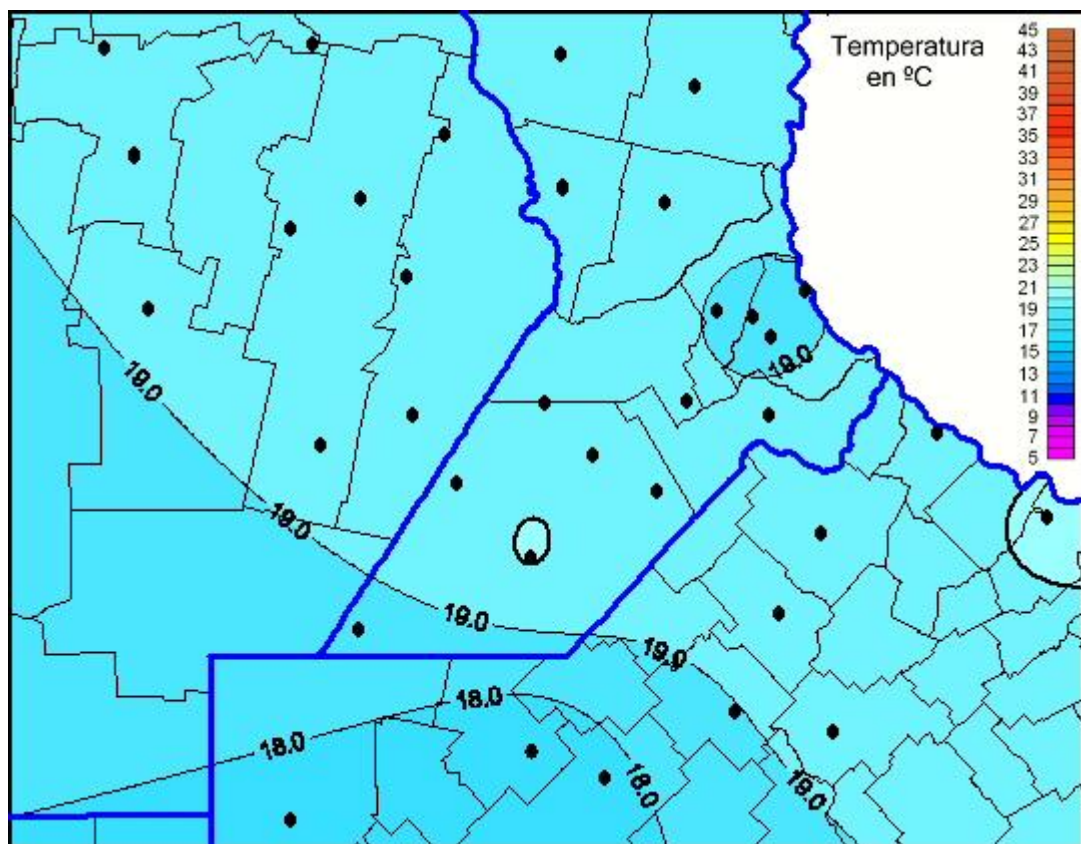

## Temperaturas Máximas

Mapa de temperaturas máximas de las las últimas 24 horas.  
(Desde las 8:00AM hasta las 8:00AM). Se actualiza a las 10:00hs.