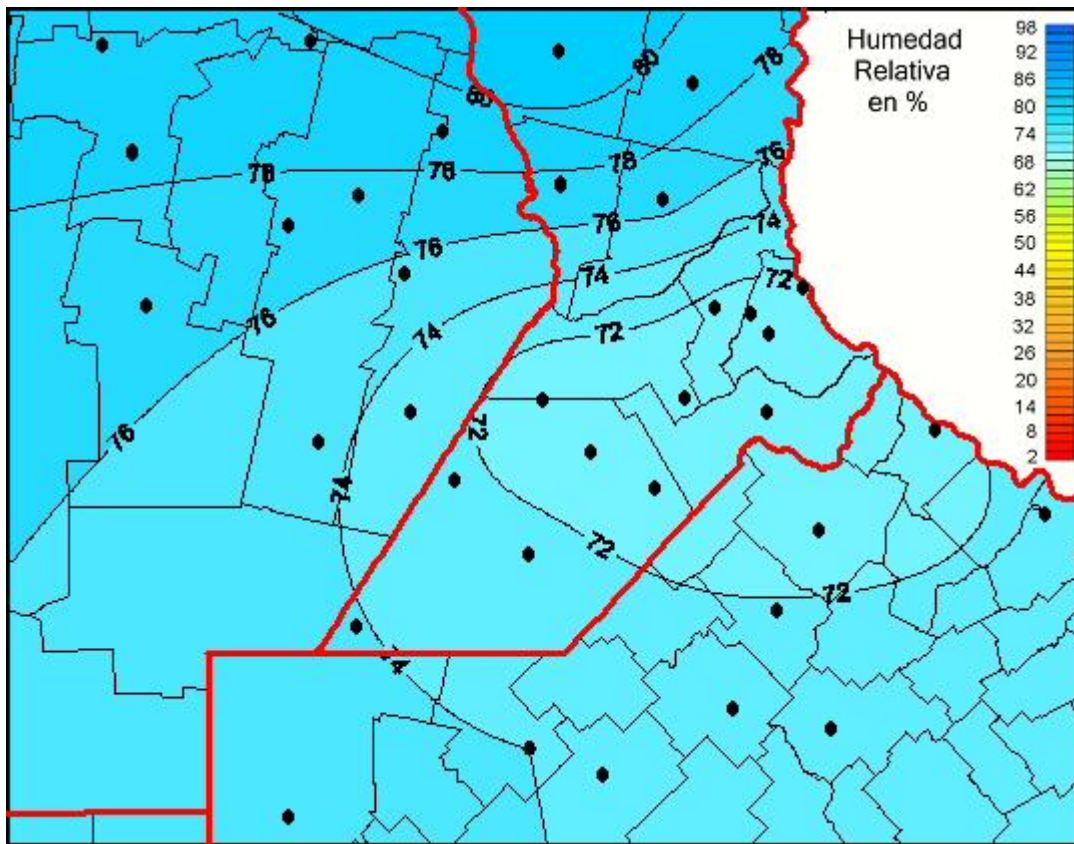

Humedad Relativa

Mapa de humedad relativa de las las últimas 24 horas.
(Desde las 8:00AM hasta las 8:00AM). Se actualiza a las 10:00hs.