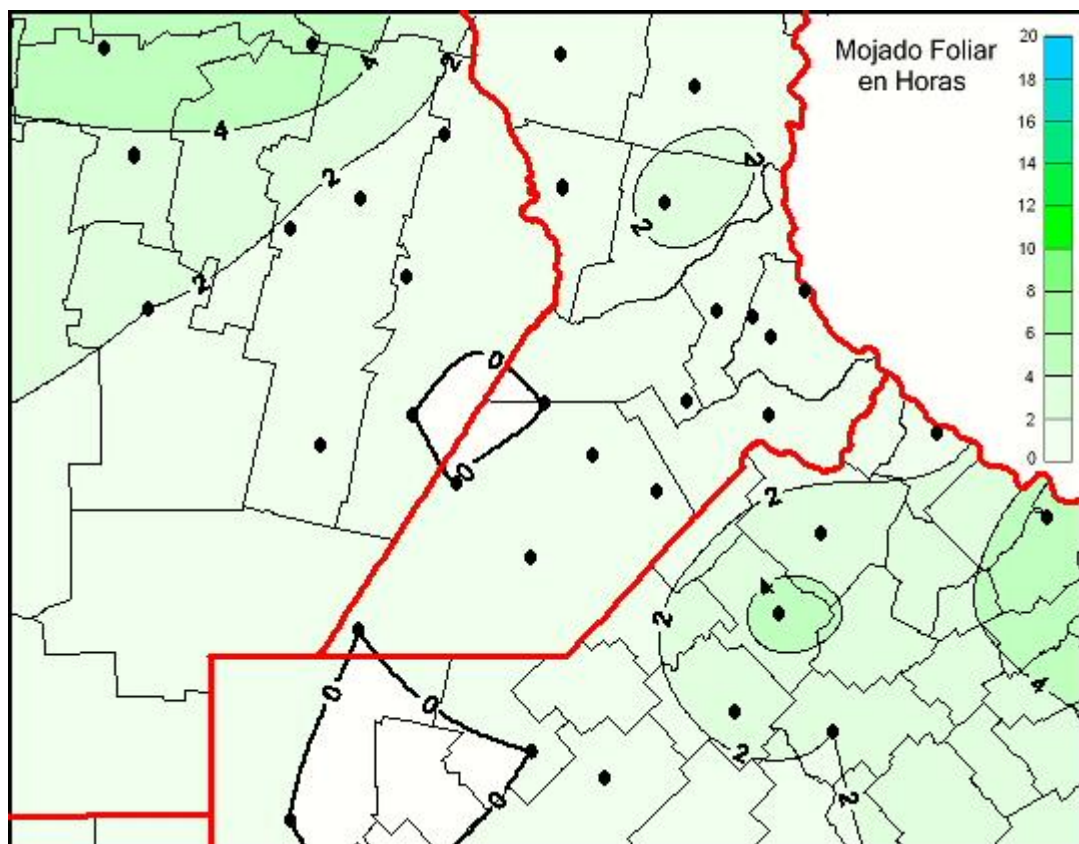

Humedad de Hoja

Mapa de humedad de hoja de las las últimas 24 horas.
(Desde las 8:00AM hasta las 8:00AM). Se actualiza a las 10:00hs.