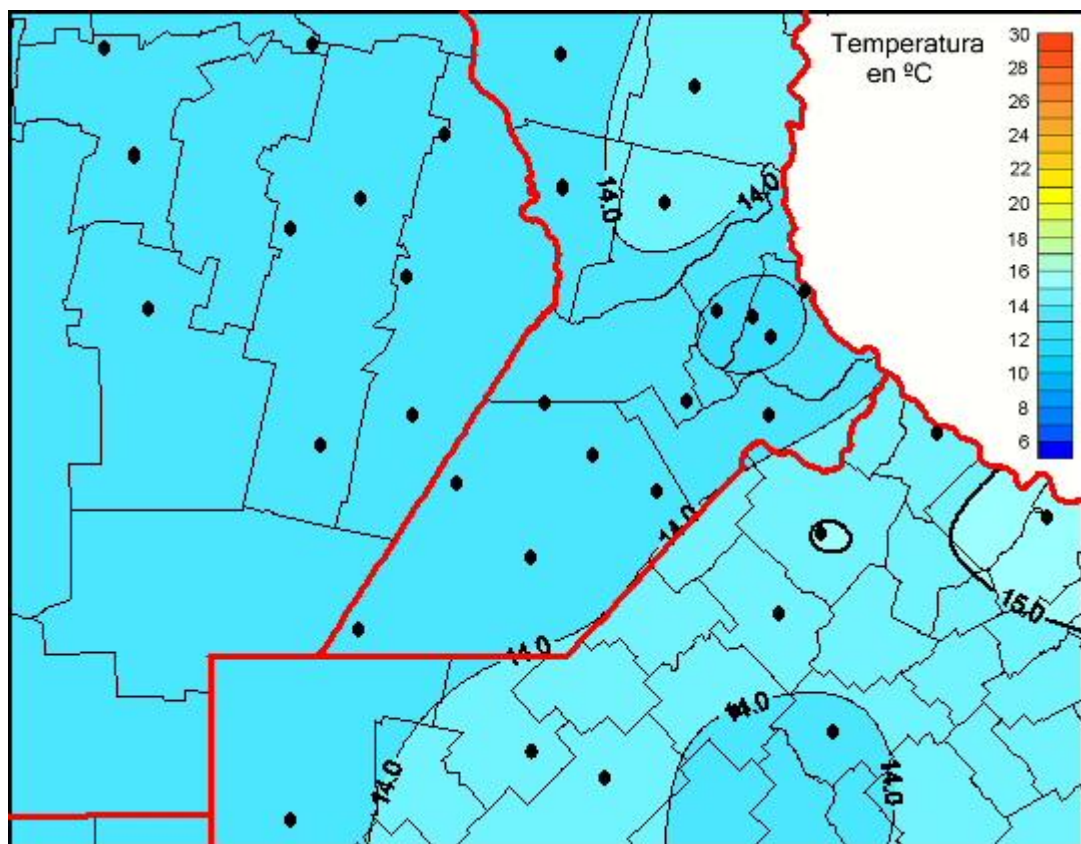

Temperaturas Medias

Mapa de temperaturas medias de las las últimas 24 horas.
(Desde las 8:00AM hasta las 8:00AM). Se actualiza a las 10:00hs.