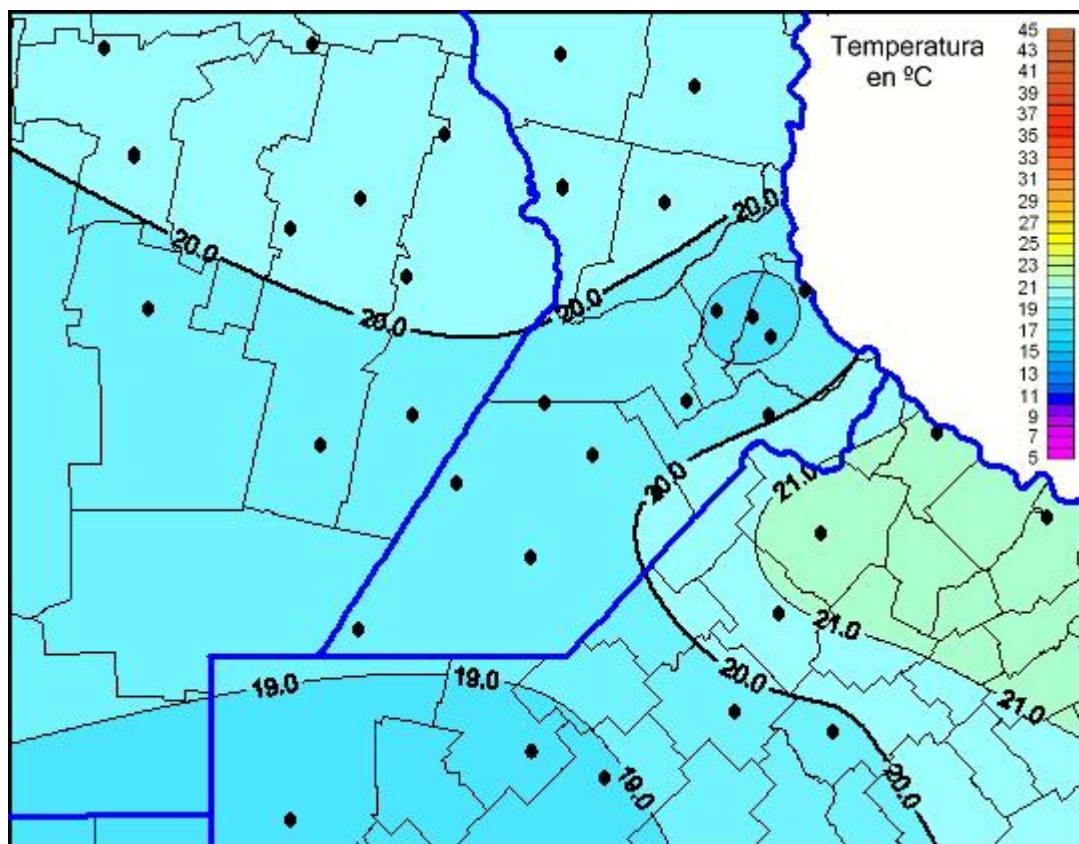

Temperaturas Máximas

Mapa de temperaturas máximas de las las últimas 24 horas.
(Desde las 8:00AM hasta las 8:00AM). Se actualiza a las 10:00hs.