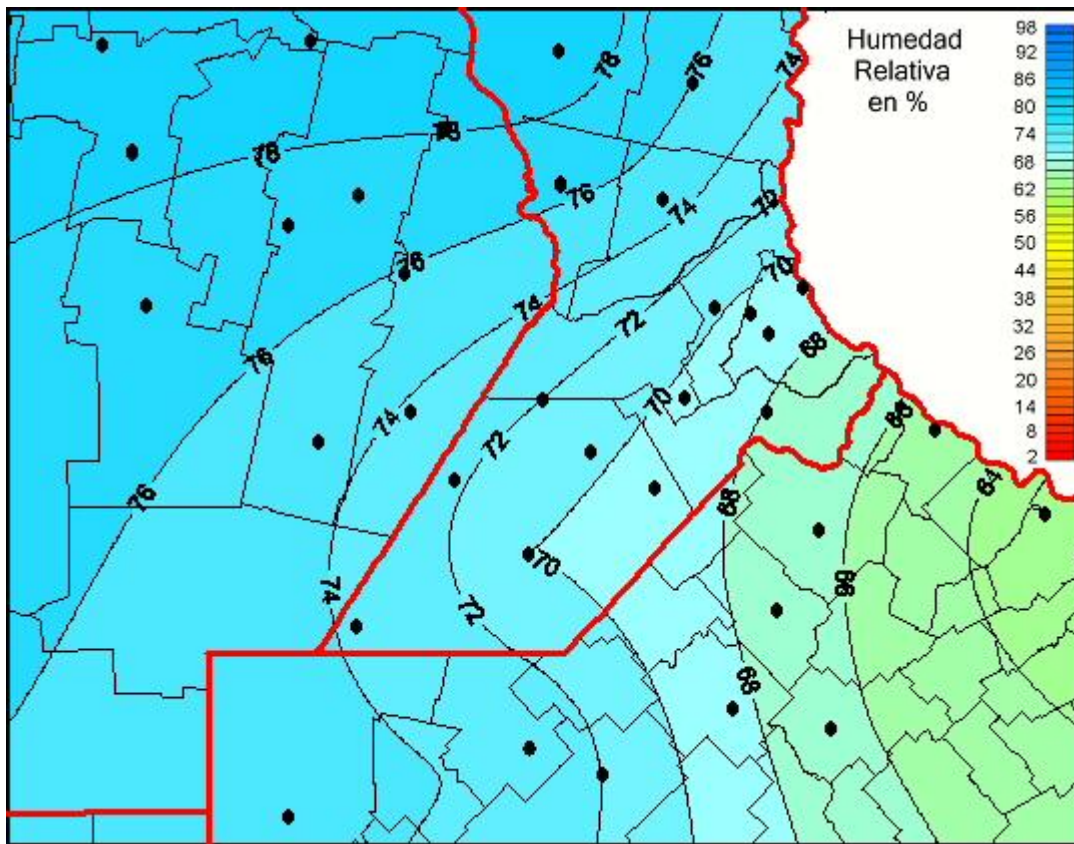

## Humedad Relativa

Mapa de humedad relativa de las últimas 24 horas.  
(Desde las 8:00AM hasta las 8:00AM). Se actualiza a las 10:00hs.