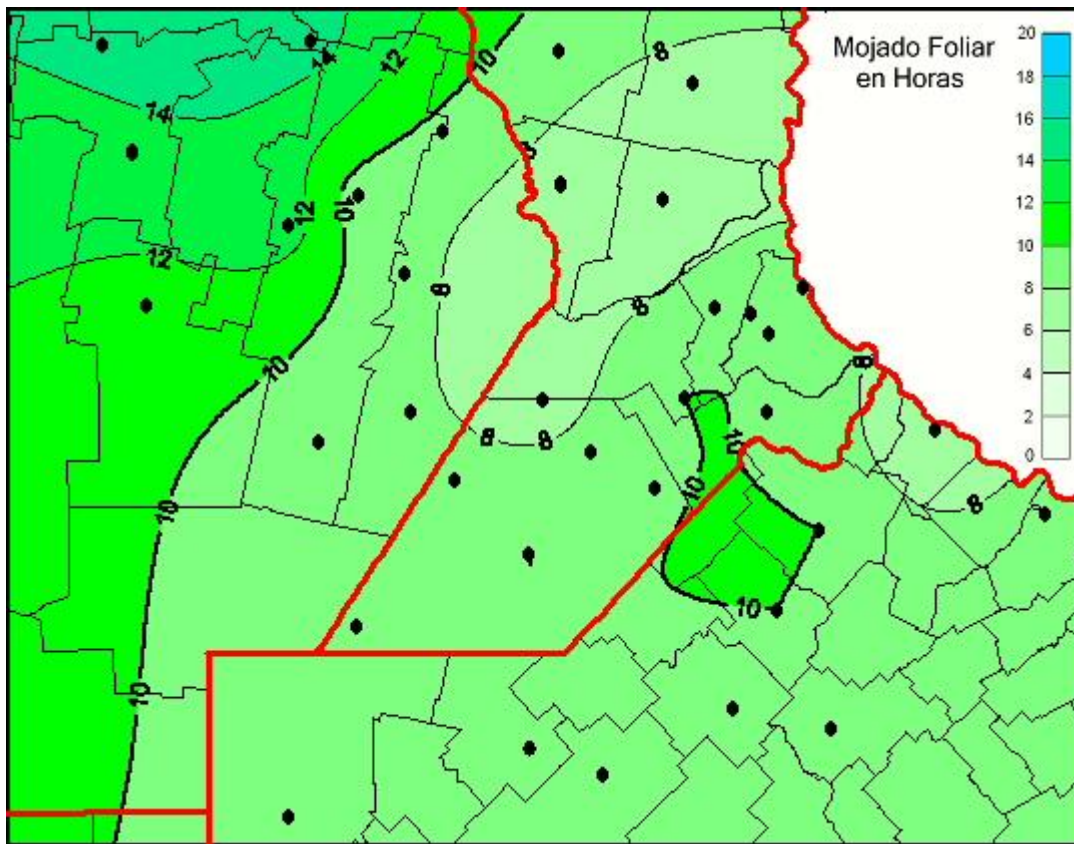

Humedad de Hoja

Mapa de humedad de hoja de las las últimas 24 horas.
(Desde las 8:00AM hasta las 8:00AM). Se actualiza a las 10:00hs.