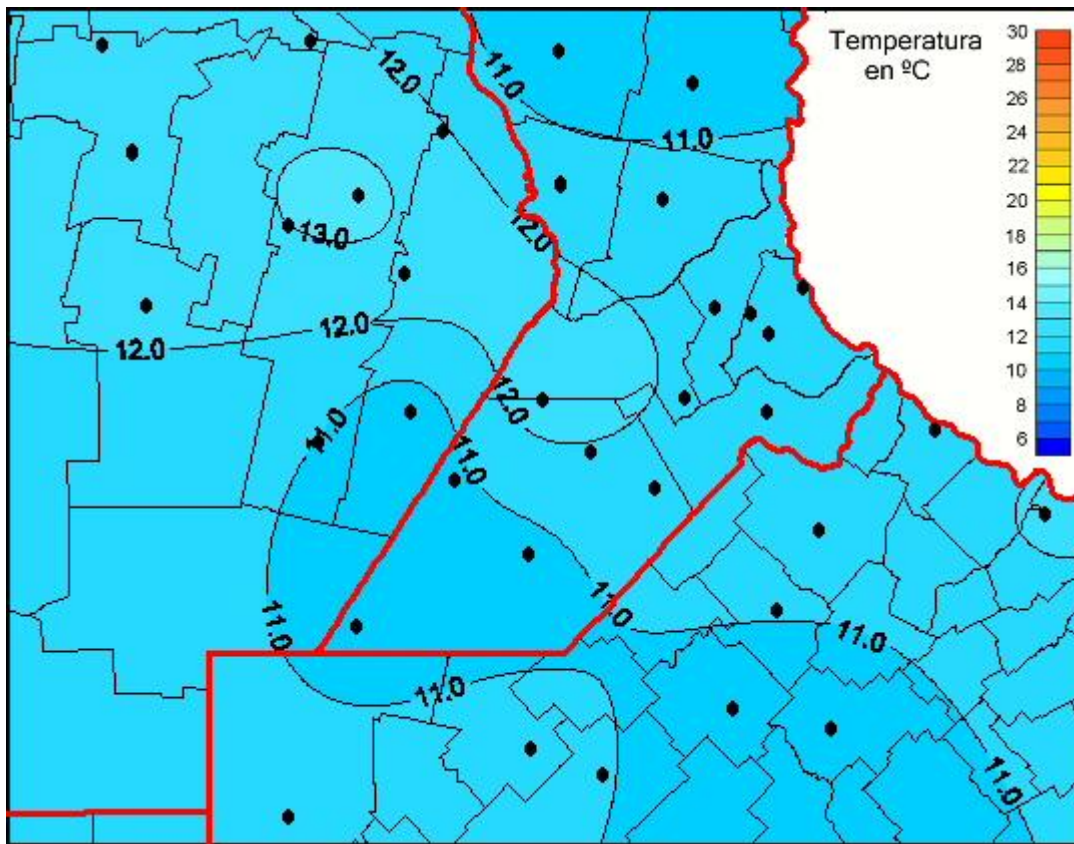

# Temperaturas Medias

Mapa de temperaturas medias de las las últimas 24 horas.  
(Desde las 8:00AM hasta las 8:00AM). Se actualiza a las 10:00hs.