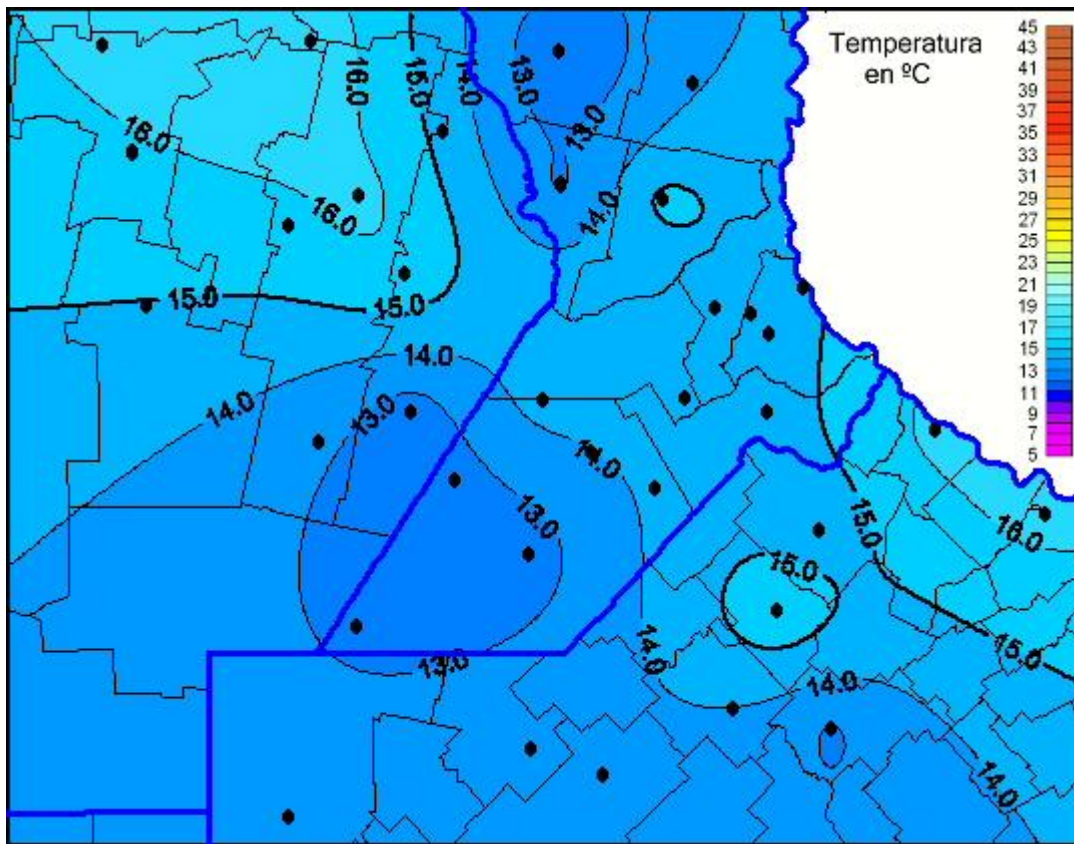

Temperaturas Máximas

Mapa de temperaturas máximas de las últimas 24 horas.
(Desde las 8:00AM hasta las 8:00AM). Se actualiza a las 10:00hs.