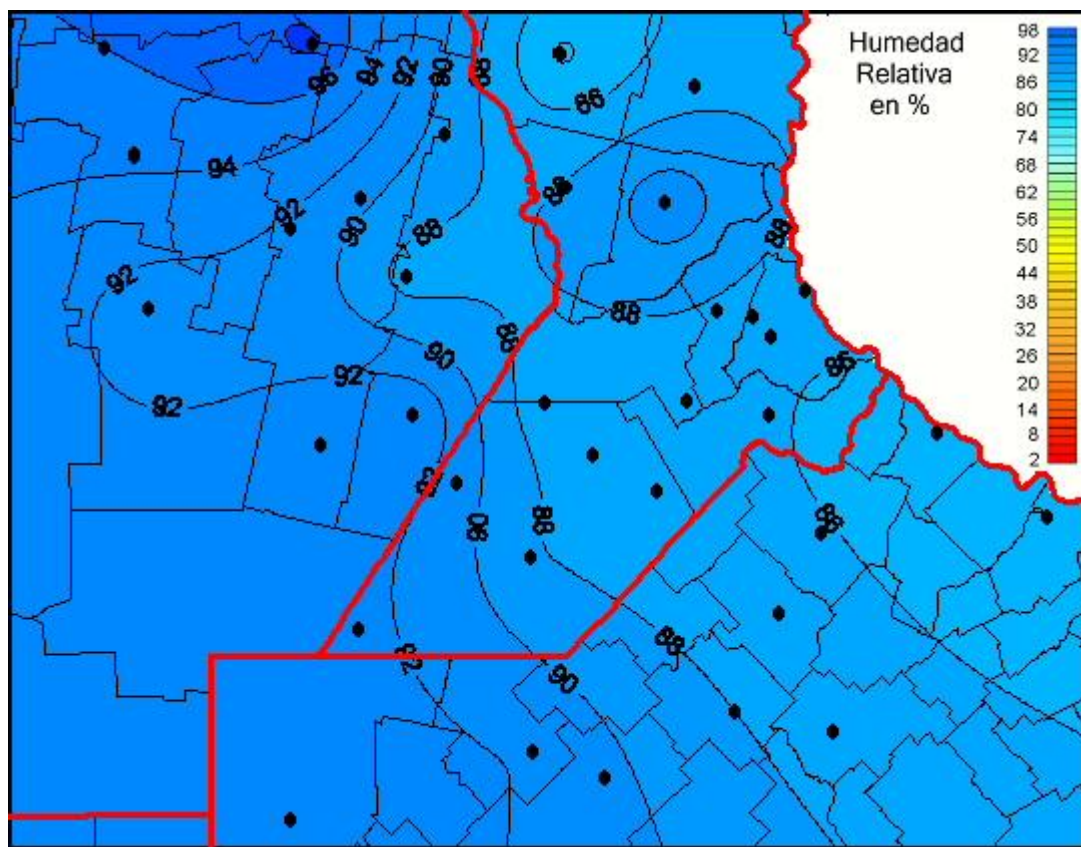

Humedad Relativa

Mapa de humedad relativa de las las últimas 24 horas.
(Desde las 8:00AM hasta las 8:00AM). Se actualiza a las 10:00hs.