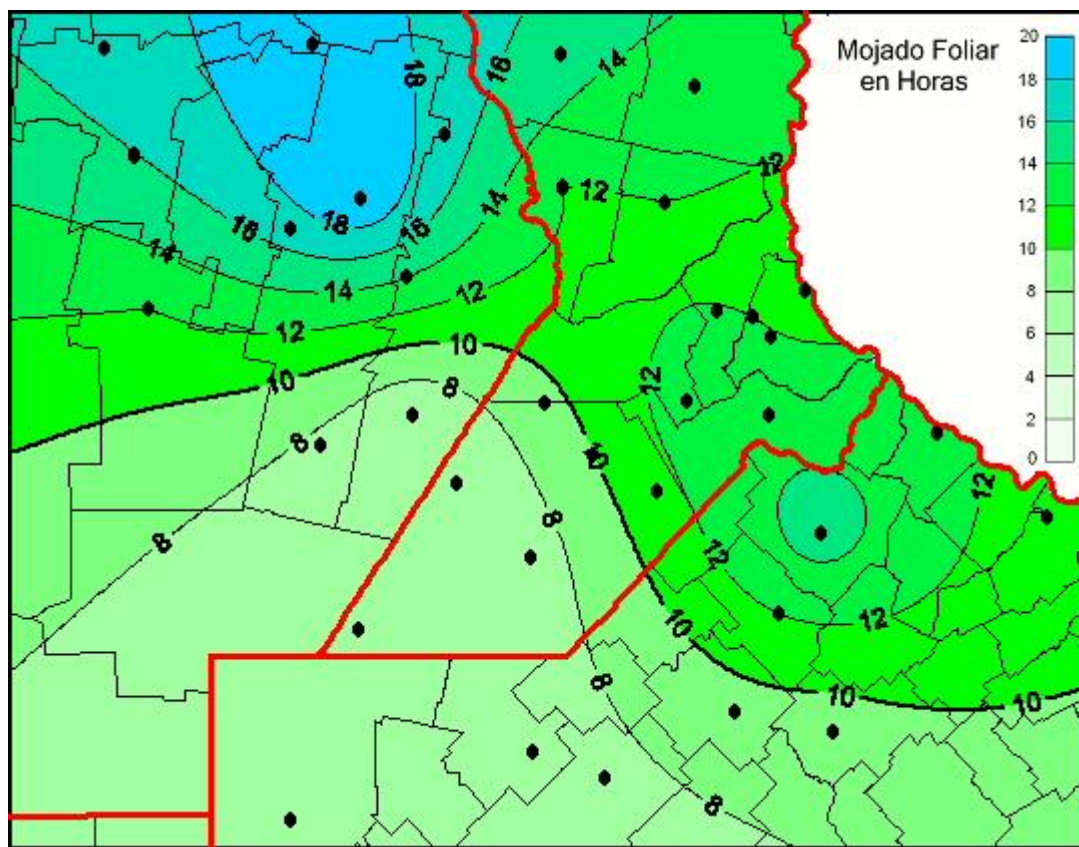

## Humedad de Hoja

Mapa de humedad de hoja de las últimas 24 horas.  
(Desde las 8:00AM hasta las 8:00AM). Se actualiza a las 10:00hs.