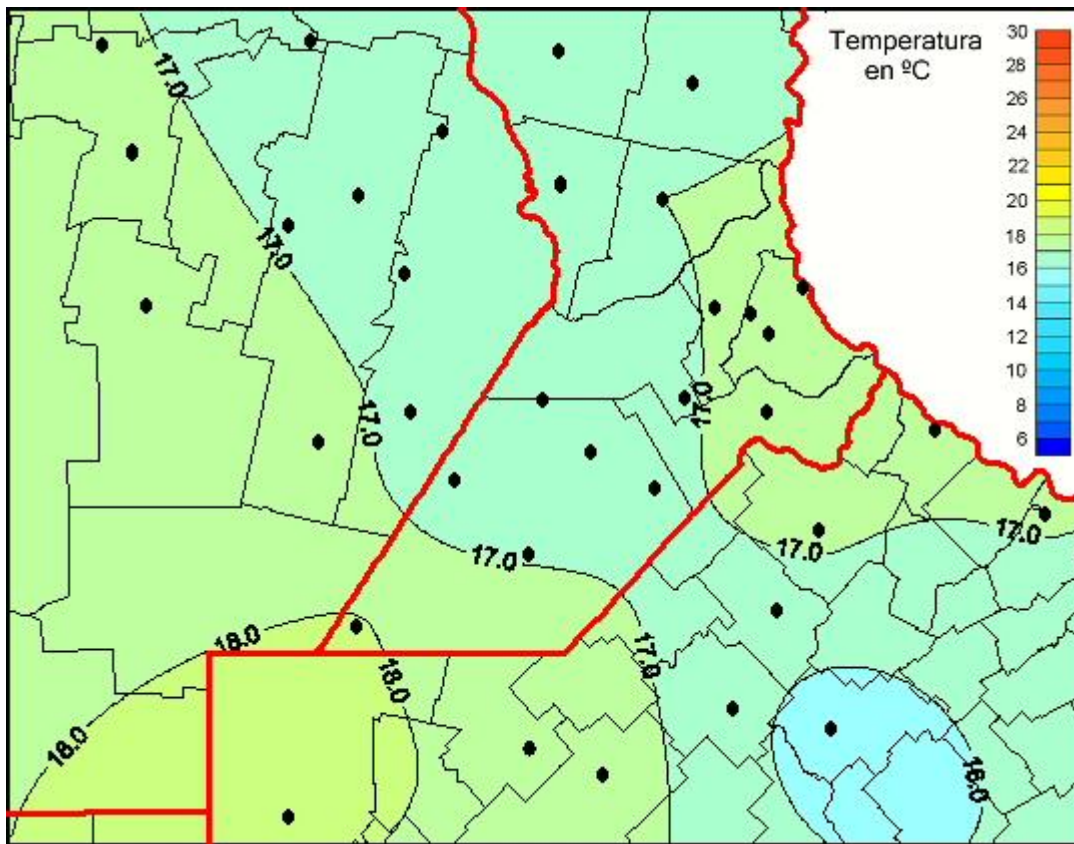

# Temperaturas Medias

Mapa de temperaturas medias de las últimas 96 horas.  
(Desde las 8:00AM hasta las 8:00AM). Se actualiza a las 10:00hs.