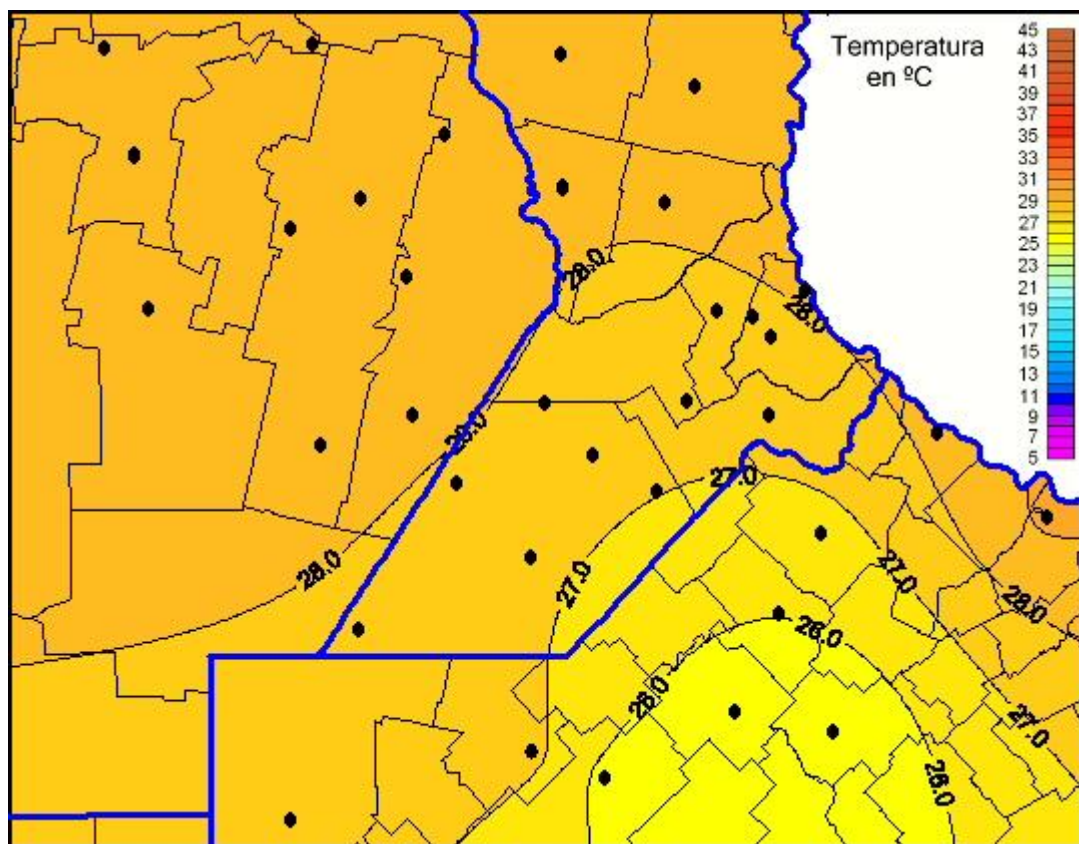

Temperaturas Máximas

Mapa de temperaturas máximas de las últimas 96 horas.
(Desde las 8:00AM hasta las 8:00AM). Se actualiza a las 10:00hs.