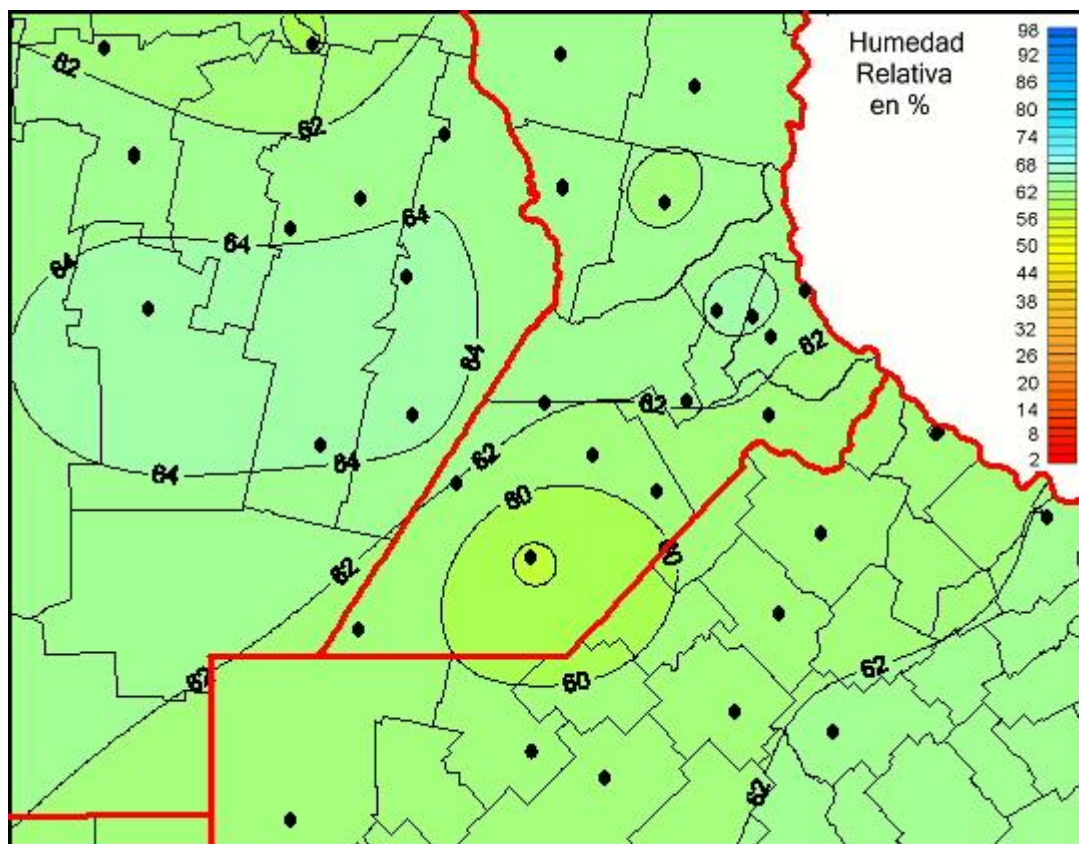

## Humedad Relativa

Mapa de humedad relativa de las las últimas 96 horas.  
(Desde las 8:00AM hasta las 8:00AM). Se actualiza a las 10:00hs.