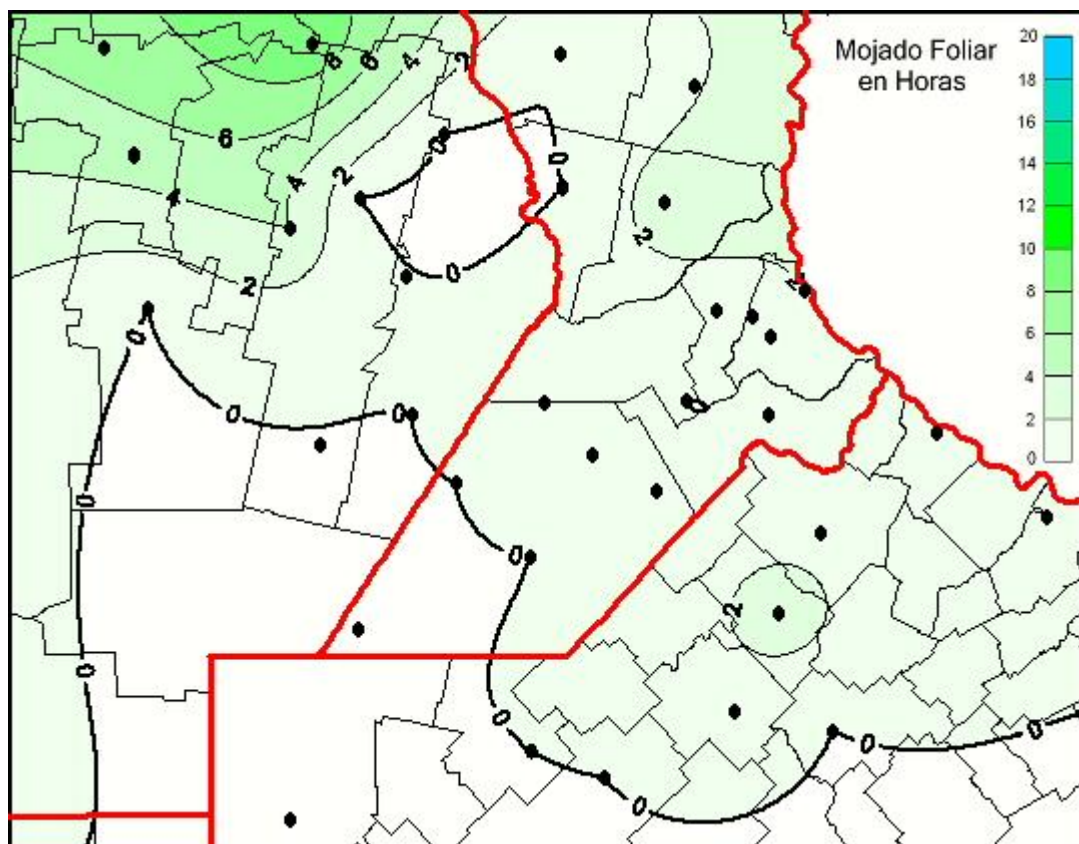

Humedad de Hoja

Mapa de humedad de hoja de las últimas 96 horas.
(Desde las 8:00AM hasta las 8:00AM). Se actualiza a las 10:00hs.