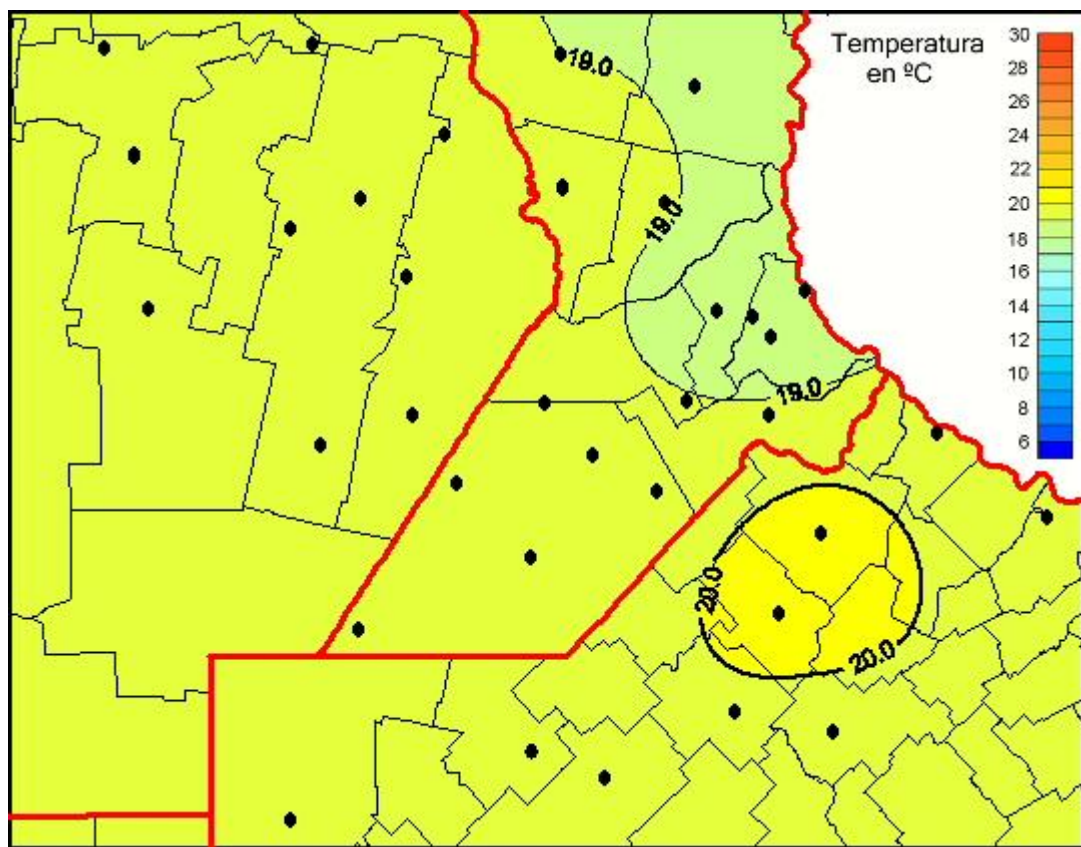

Temperaturas Medias

Mapa de temperaturas medias de las últimas 24 horas.
(Desde las 8:00AM hasta las 8:00AM). Se actualiza a las 10:00hs.