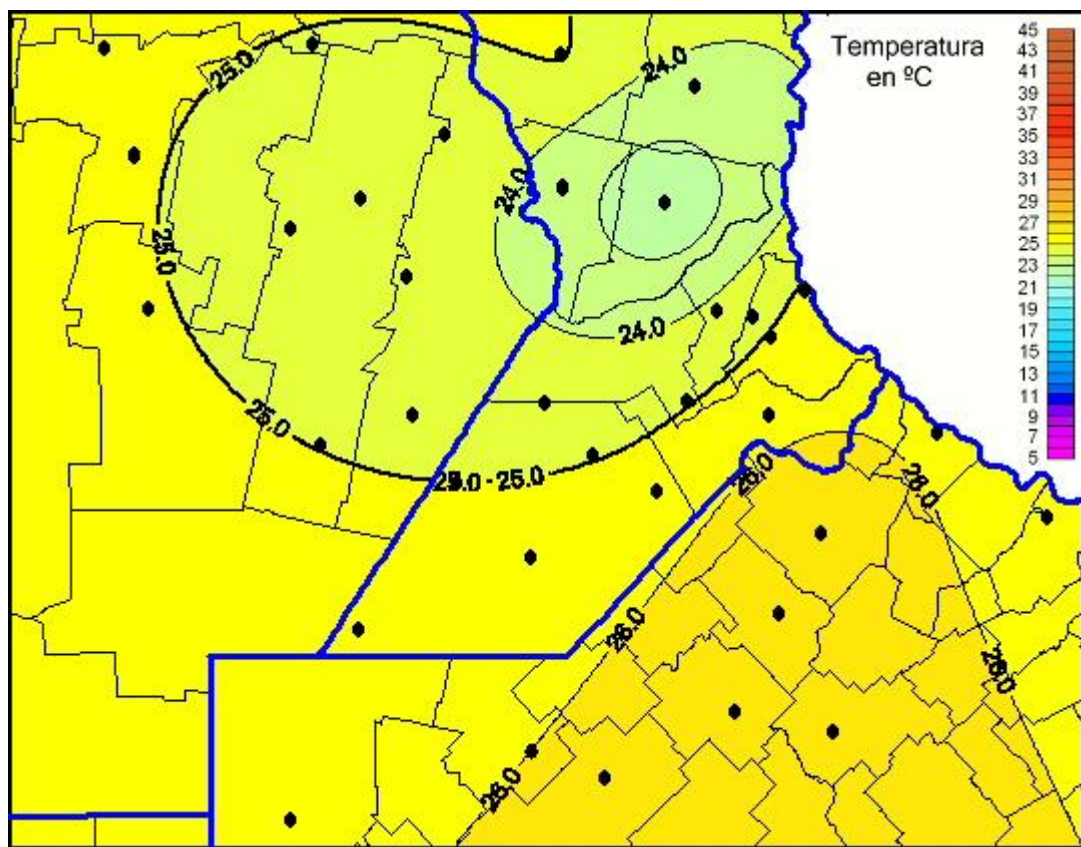

## Temperaturas Máximas

Mapa de temperaturas máximas de las últimas 24 horas.  
(Desde las 8:00AM hasta las 8:00AM). Se actualiza a las 10:00hs.