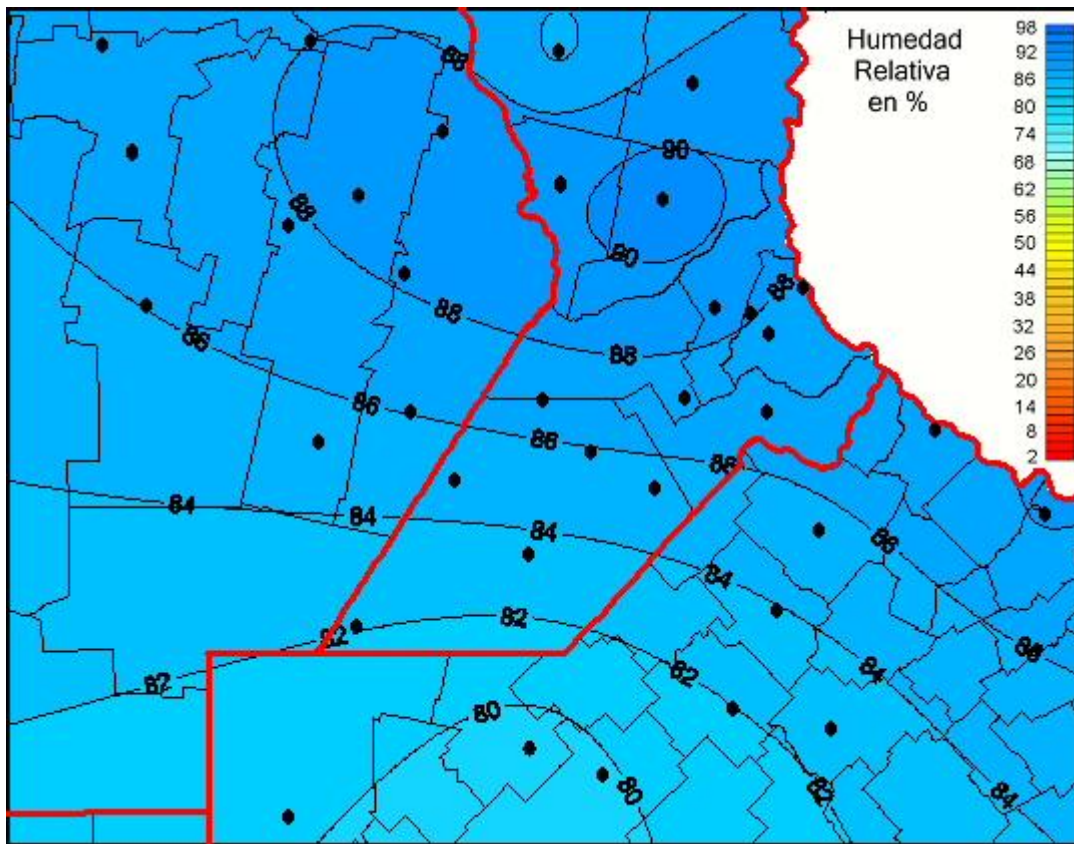

Humedad Relativa

Mapa de humedad relativa de las las últimas 24 horas.
(Desde las 8:00AM hasta las 8:00AM). Se actualiza a las 10:00hs.