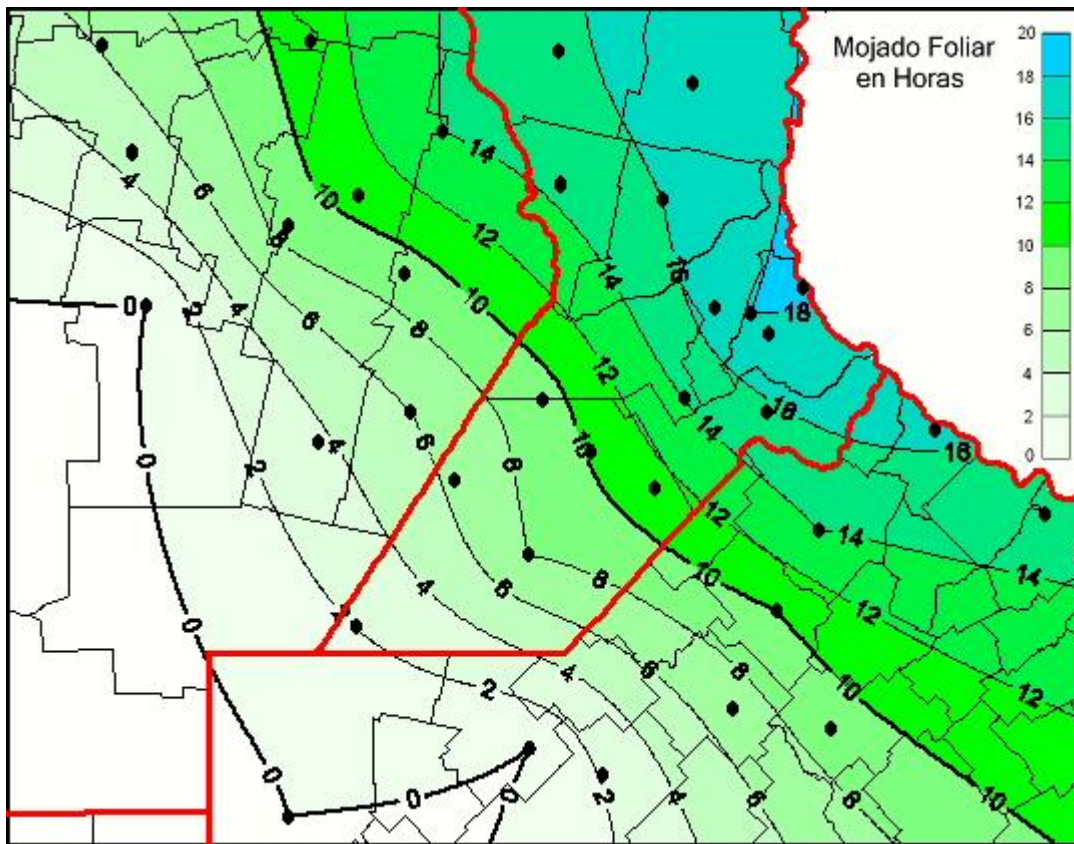

## Humedad de Hoja

Mapa de humedad de hoja de las las últimas 24 horas.  
(Desde las 8:00AM hasta las 8:00AM). Se actualiza a las 10:00hs.