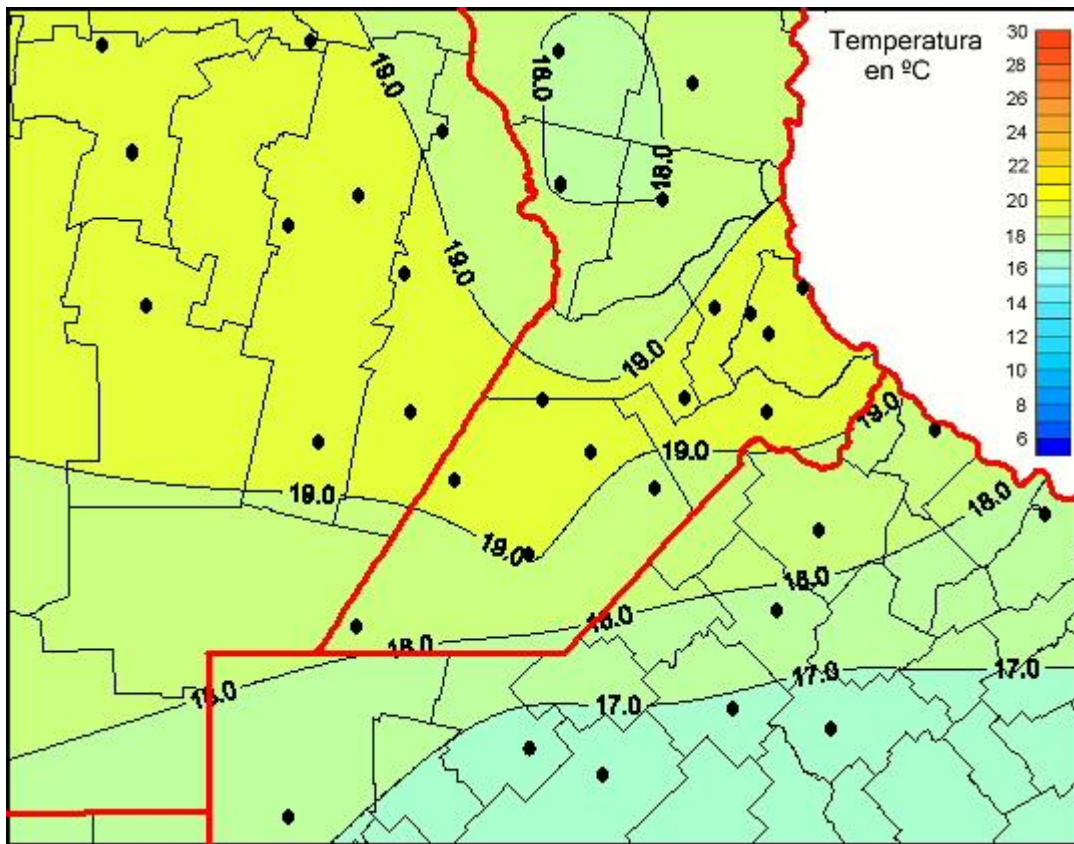

Temperaturas Medias

Mapa de temperaturas medias de las las últimas 24 horas.
(Desde las 8:00AM hasta las 8:00AM). Se actualiza a las 10:00hs.