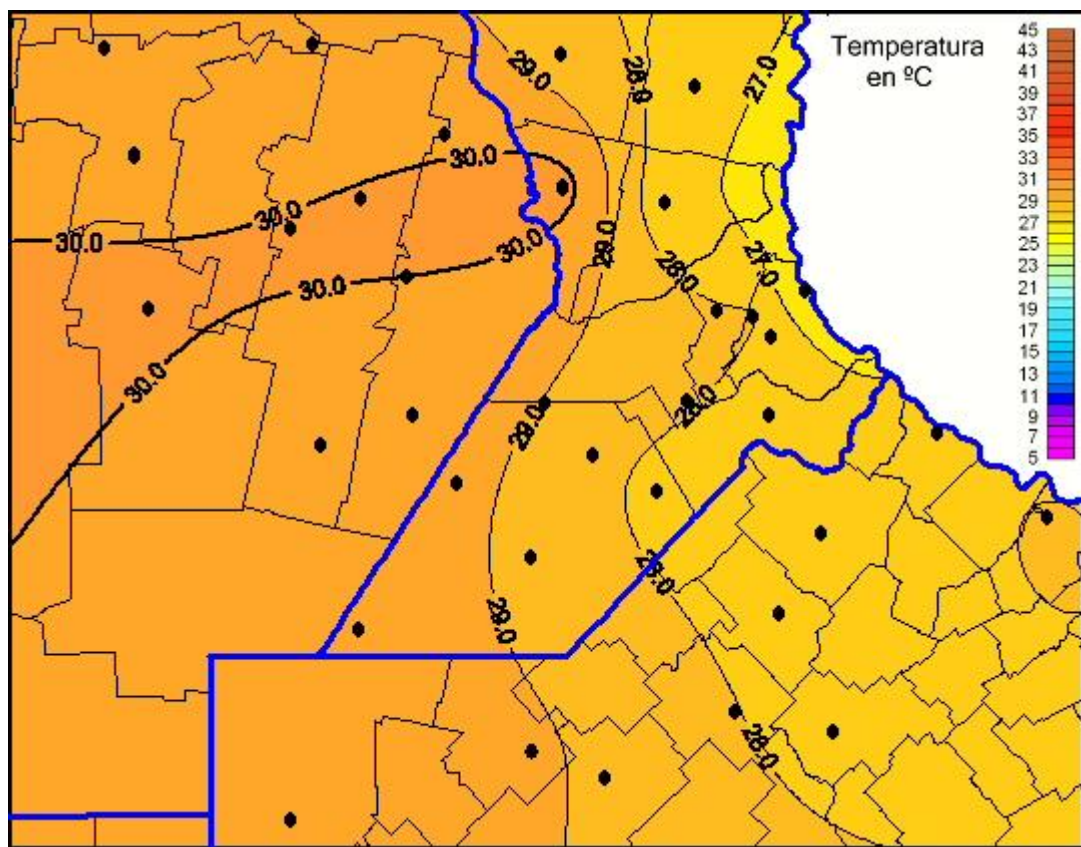

Temperaturas Máximas

Mapa de temperaturas máximas de las últimas 24 horas.
(Desde las 8:00AM hasta las 8:00AM). Se actualiza a las 10:00hs.