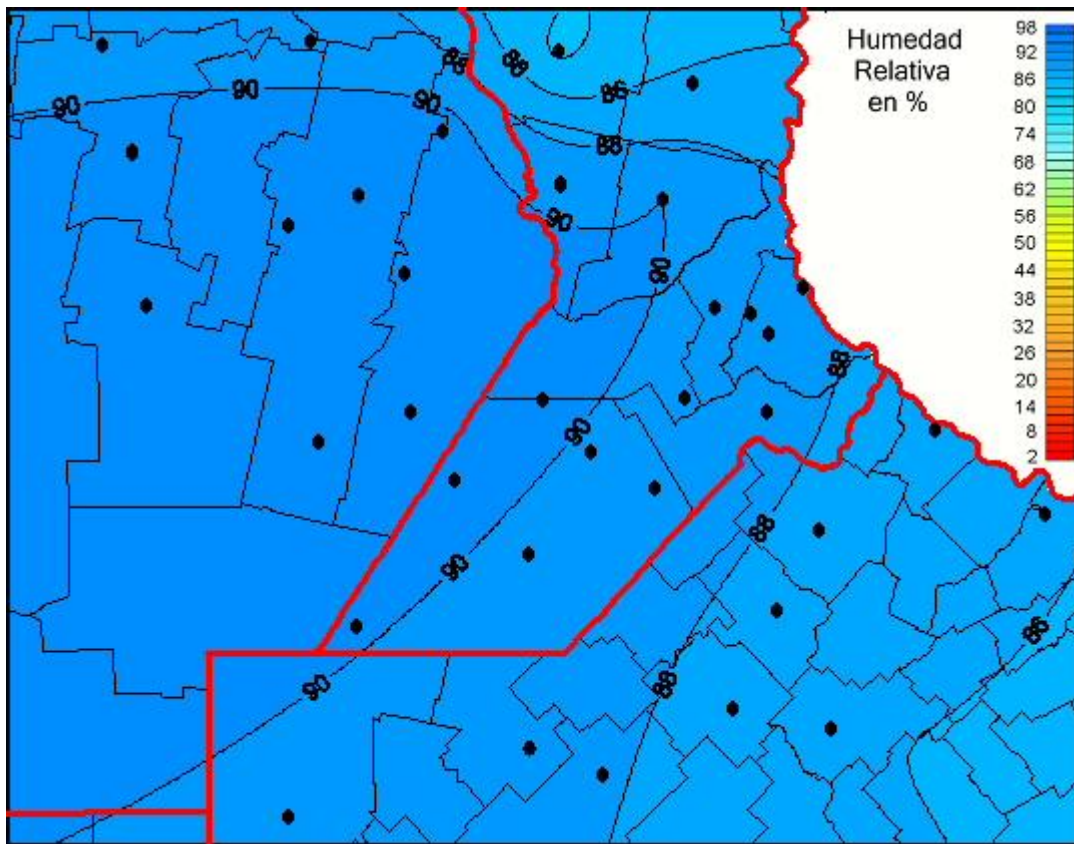

Humedad Relativa

Mapa de humedad relativa de las últimas 24 horas.
(Desde las 8:00AM hasta las 8:00AM). Se actualiza a las 10:00hs.