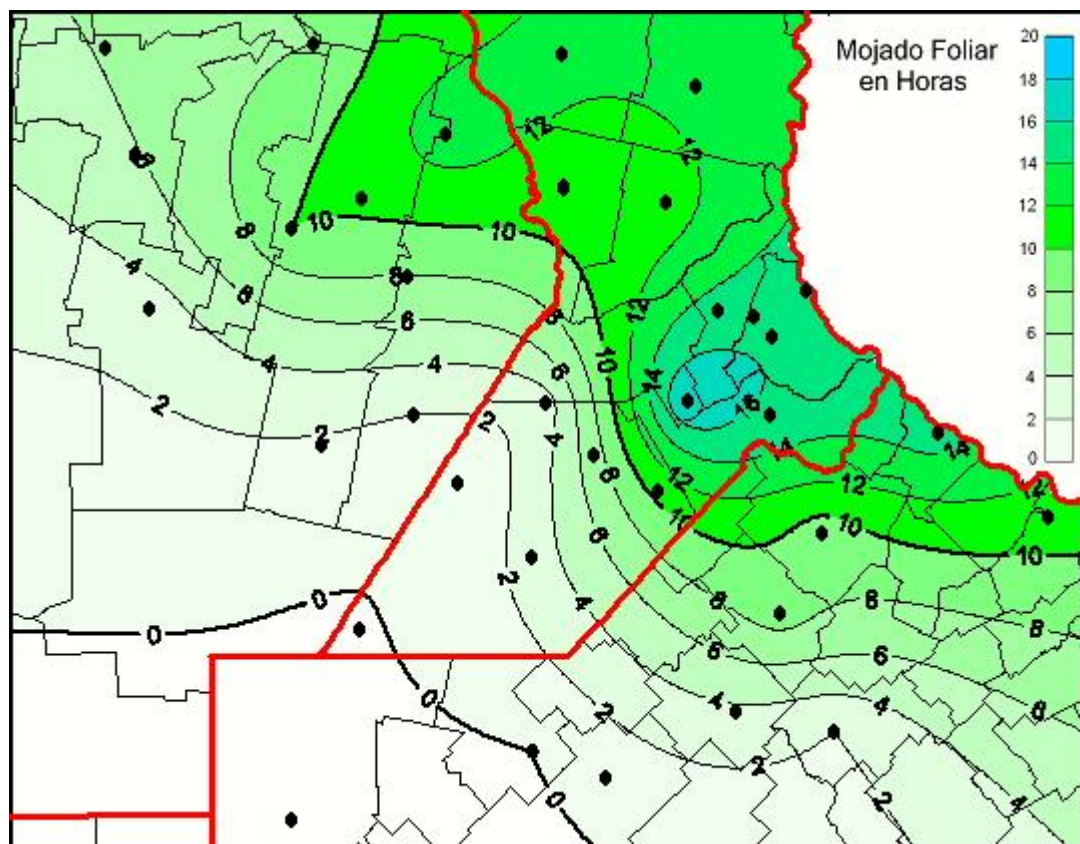

## Humedad de Hoja

Mapa de humedad de hoja de las últimas 24 horas.  
(Desde las 8:00AM hasta las 8:00AM). Se actualiza a las 10:00hs.