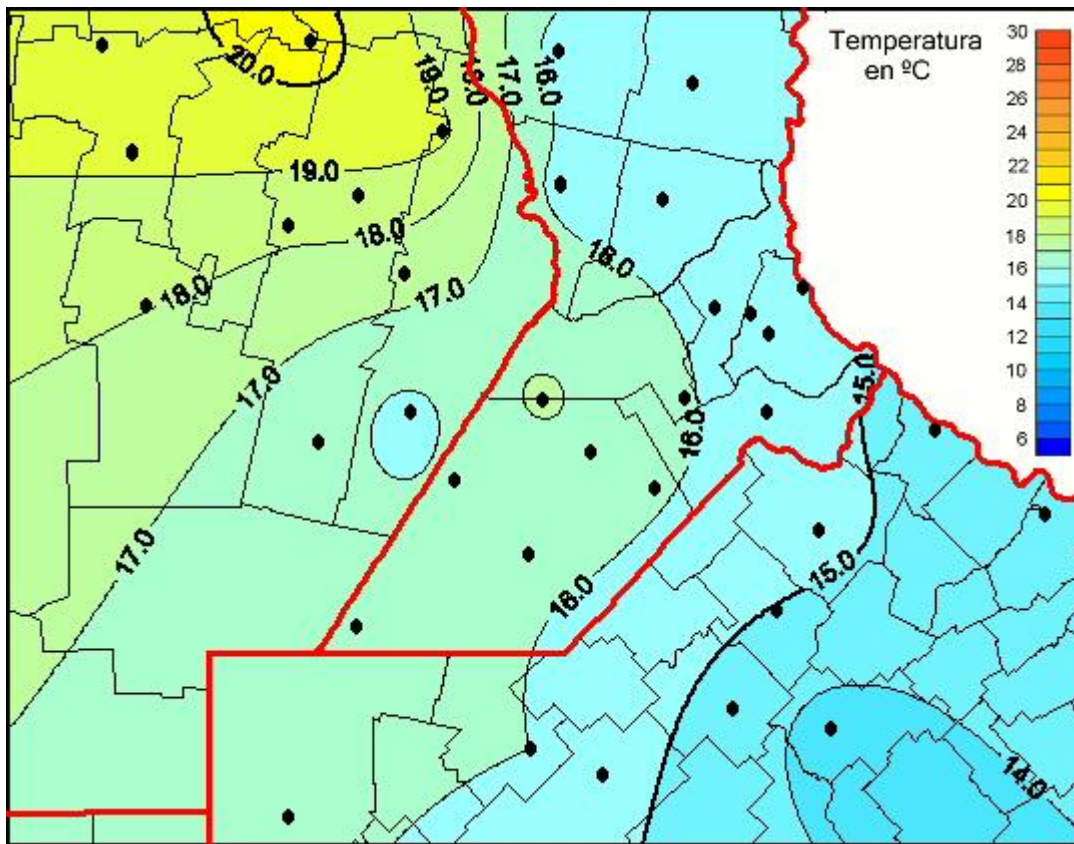

Temperaturas Medias

Mapa de temperaturas medias de las las últimas 24 horas.
(Desde las 8:00AM hasta las 8:00AM). Se actualiza a las 10:00hs.