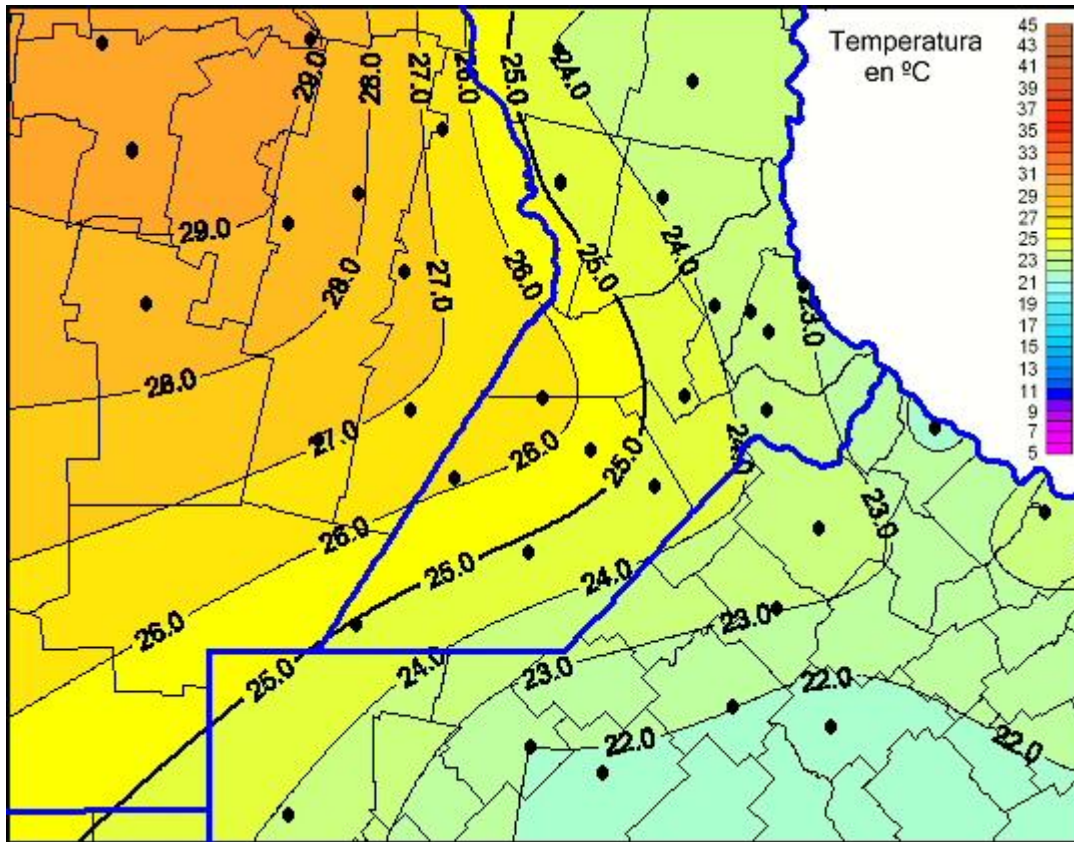

Temperaturas Máximas

Mapa de temperaturas máximas de las últimas 24 horas.
(Desde las 8:00AM hasta las 8:00AM). Se actualiza a las 10:00hs.