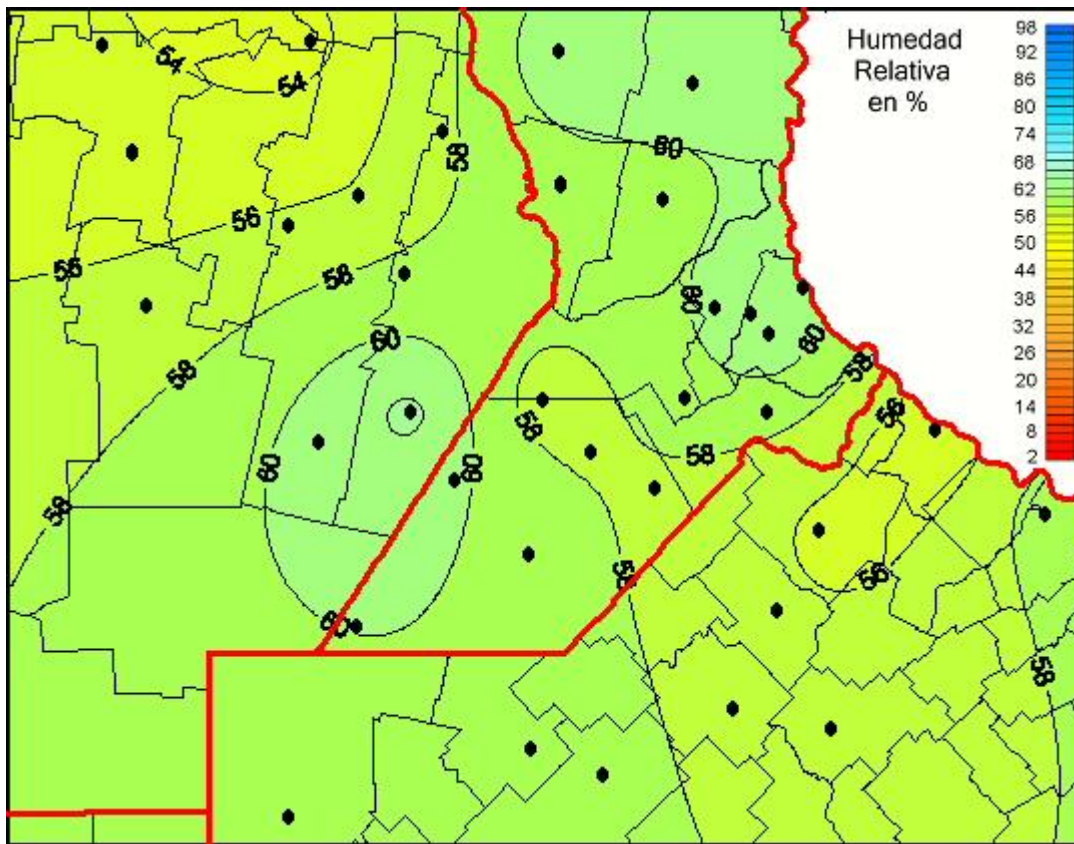

## Humedad Relativa

Mapa de humedad relativa de las últimas 24 horas.  
(Desde las 8:00AM hasta las 8:00AM). Se actualiza a las 10:00hs.