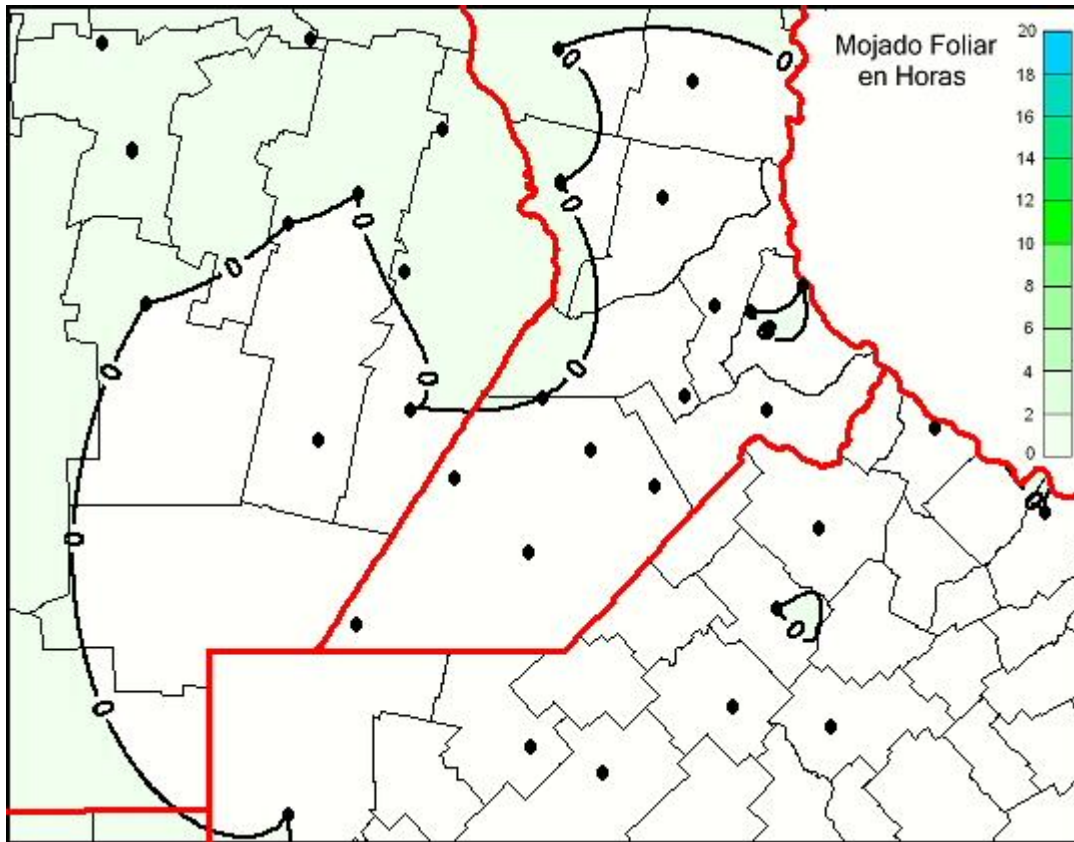

## Humedad de Hoja

Mapa de humedad de hoja de las últimas 24 horas.  
(Desde las 8:00AM hasta las 8:00AM). Se actualiza a las 10:00hs.