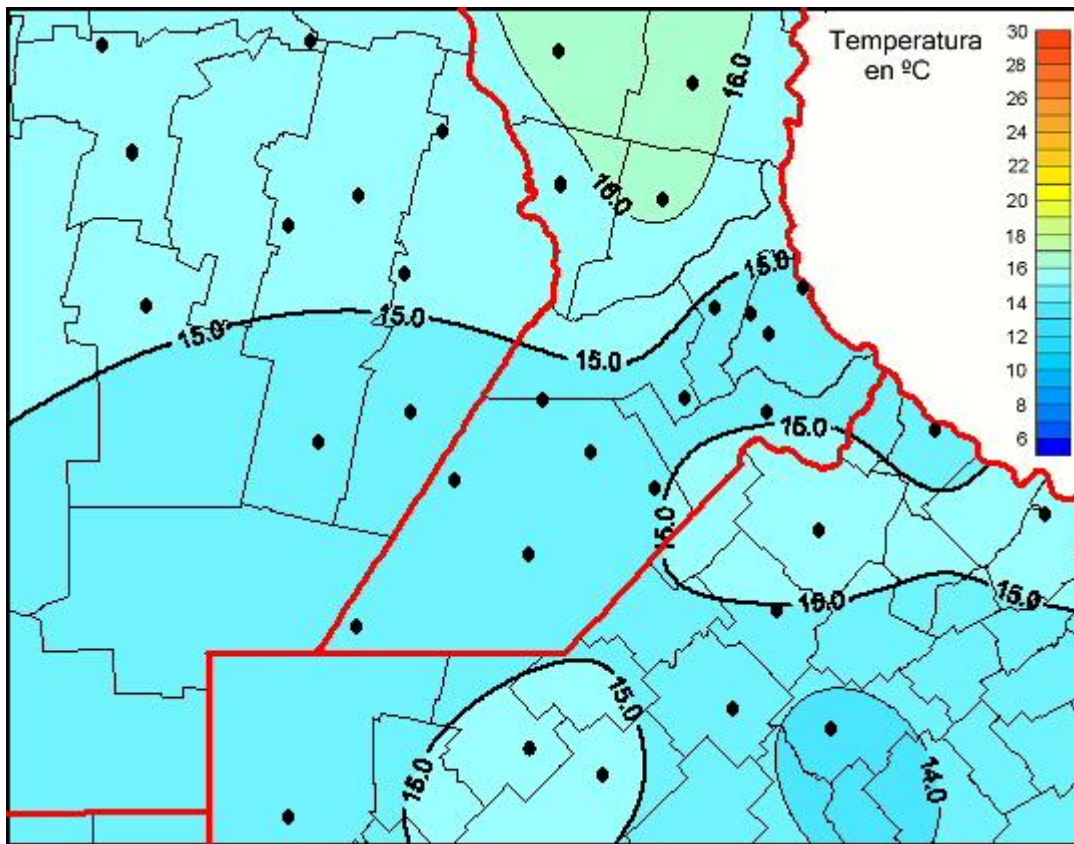

Temperaturas Medias

Mapa de temperaturas medias de las las últimas 72 horas.
(Desde las 8:00AM hasta las 8:00AM). Se actualiza a las 10:00hs.