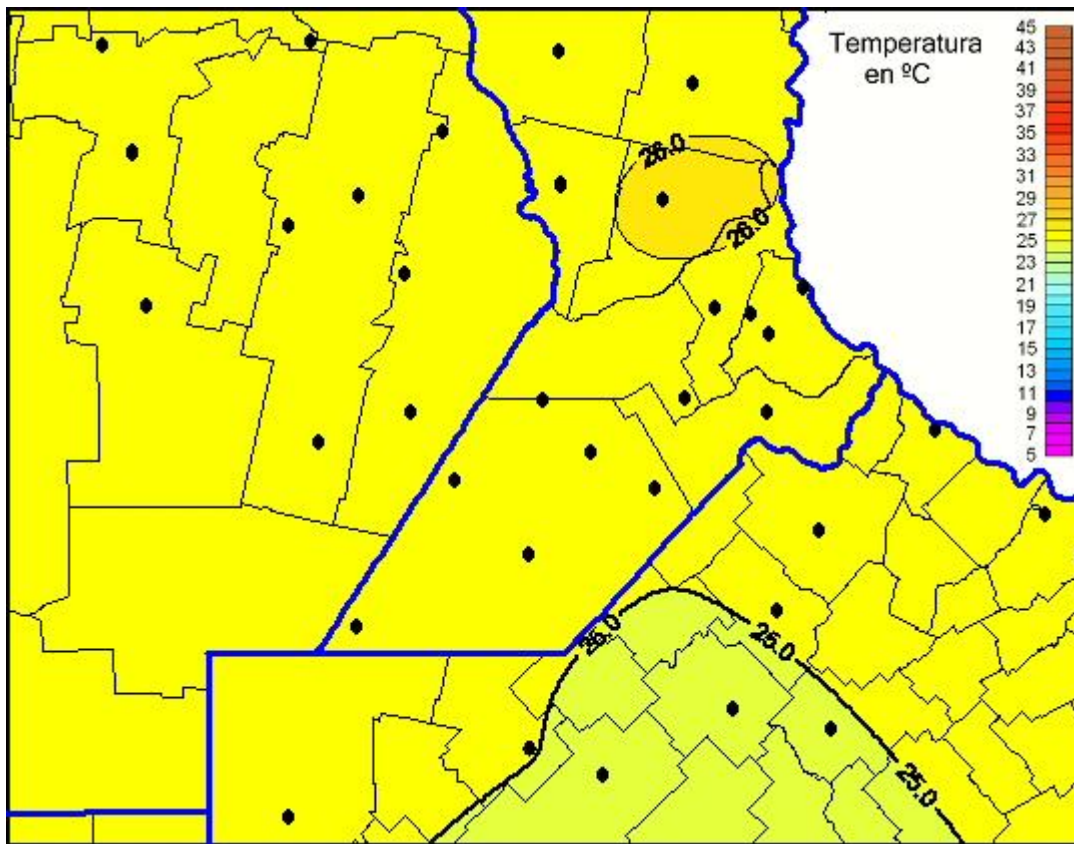

Temperaturas Máximas

Mapa de temperaturas máximas de las las últimas 72 horas.
(Desde las 8:00AM hasta las 8:00AM). Se actualiza a las 10:00hs.