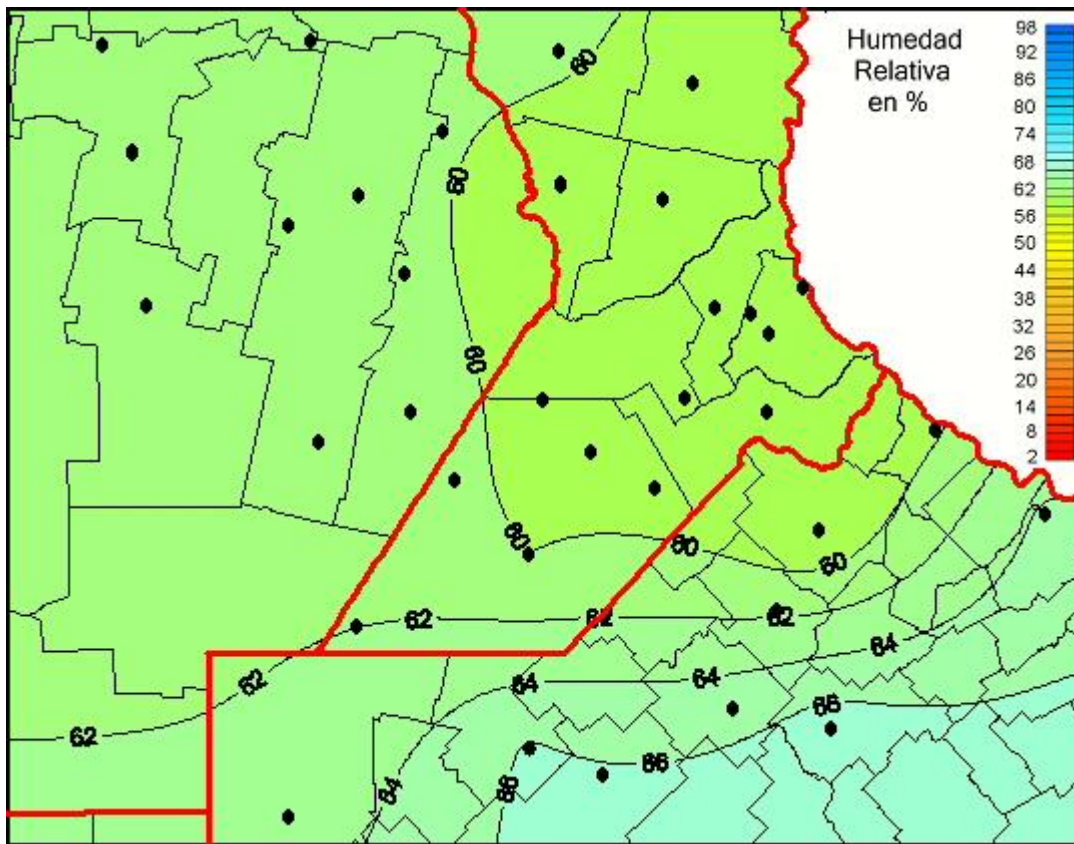

## Humedad Relativa

Mapa de humedad relativa de las últimas 72 horas.  
(Desde las 8:00AM hasta las 8:00AM). Se actualiza a las 10:00hs.