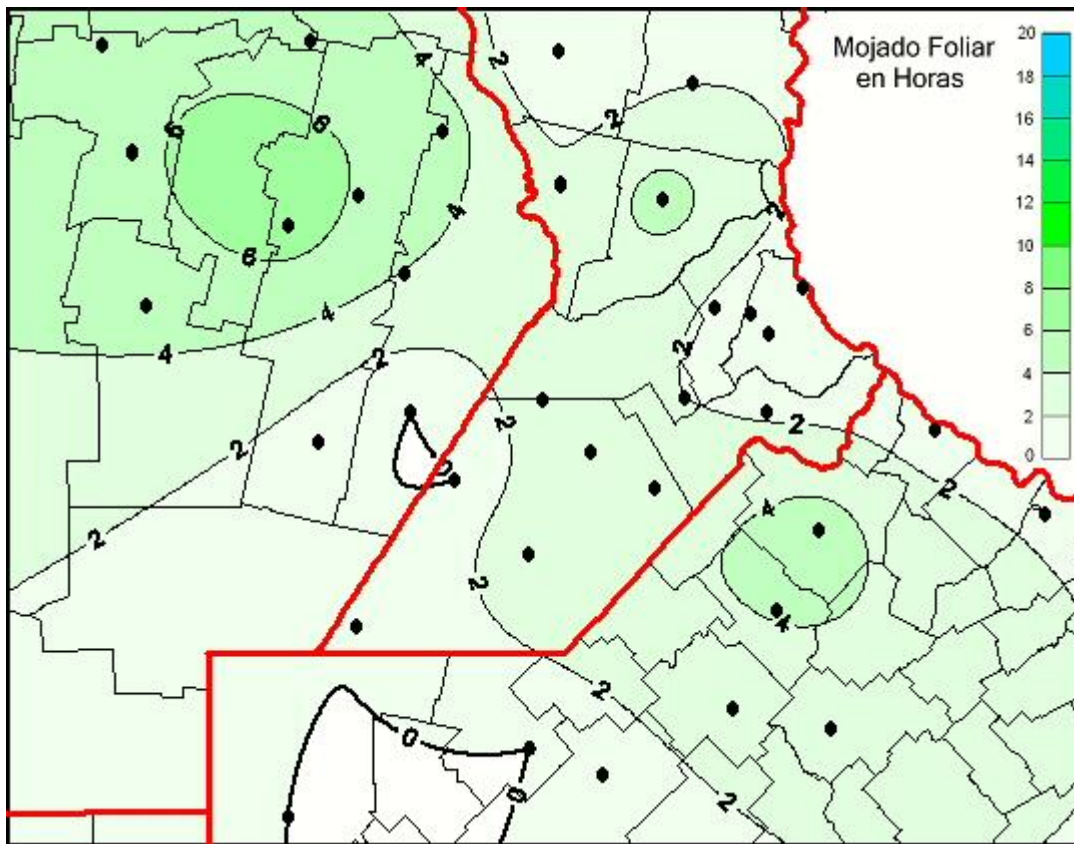

# Humedad de Hoja

Mapa de humedad de hoja de las las últimas 72 horas.  
(Desde las 8:00AM hasta las 8:00AM). Se actualiza a las 10:00hs.